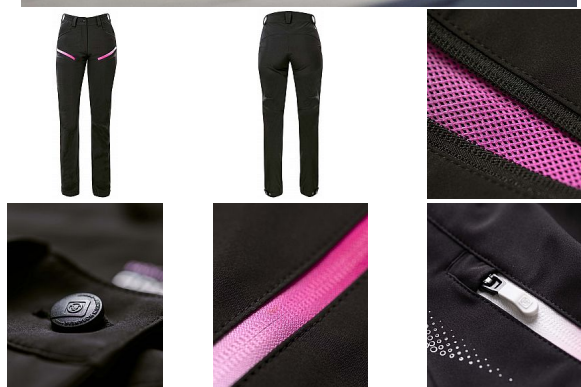

CREATRON LADY soft.kalhoty černo/růžová

» PRACOVNÍ ODĚVY » Dámské oděvy » Kalhoty dámské » Softshelové kalhoty dámské

Kód zboží	1127951201
Dodavatelské číslo	H6673
Značka	ARDON

Na skladě:	U dodavatele
Na prodejně:	6 ks
U dodavatele:	1 442 ks

CREATRON LADY soft.kalhoty černo/růžová

» PRACOVNÍ ODĚVY » Dámské oděvy » Kalhoty dámské » Softshelové kalhoty dámské

Popis

Dámské softshellové kalhoty mají přiléhavý střih SLIM FIT. Čtyřsměrně elastický odlehčený softshell ElasticTech®Flexi s membránou je vhodný i pro náročné aktivity, výborně chrání před větrem, je voděodolný, rychle schne a udržuje optimální tělesnou teplotu. Ventilační zipy se síťovinou na vnější straně stehů. Zadní díl člení sedlo, na předním dílu 2 zipové kapsy, pružný, tvarovaný obvod pasu zvyšuje komfort při nošení. Funkční tvarování nohavic, zúžený střih, spodní lem nohavic s možností nastavení obvodu pomocí druků, vnitřní háček s gumou pro upevnění nohavic k obuvi. Design dokreslují 3D reflexní potisky. materiál: 92 % polyester, 8 % elastan, TPU membrána 5000/5000, 230 g/m², ElasticTech®Flexi barva: černo-růžová velikosti: 34-52

Parametry

Značka	ARDON
Pohlaví	Unisex