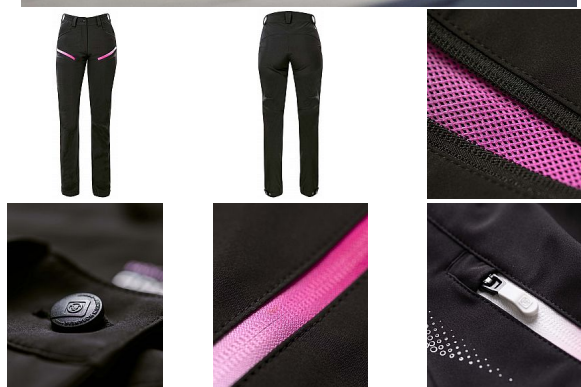

CREATRON LADY soft.kalhoty černo/růžová

» PRACOVNÍ ODĚVY » Dámské oděvy » Kalhoty dámské » Softshelové kalhoty dámské

Kód zboží	1127951201
Dodavatelské číslo	H6673
Značka	ARDON

Na skladě:	U dodavatele
Na prodejně:	6 ks
U dodavatele:	1 442 ks

CREATRON LADY soft.kalhoty černo/růžová

» PRACOVNÍ ODĚVY » Dámské oděvy » Kalhoty dámské » Softshelové kalhoty dámské

Popis

Dámské softshellové kalhoty mají přiléhavý střih SLIM FIT. Čtyřsměrně elastický odlehčený softshell ElasticTech®Flexi s membránou je vhodný i pro náročné aktivity, výborně chrání před větrem, je voděodolný, rychle schne a udržuje optimální tělesnou teplotu. Ventilační zipy se síťovinou na vnější straně stehů. Zadní díl člení sedlo, na předním dílu 2 zipové kapsy, pružný, tvarovaný obvod pasu zvyšuje komfort při nošení. Funkční tvarování nohavic, zúžený střih, spodní lem nohavic s možností nastavení obvodu pomocí druků, vnitřní háček s gumou pro upevnění nohavic k obuvi. Design dokresluje 3D reflexní potisky. materiál: 92 % polyester, 8 % elastan, TPU membrána 5000/5000, 230 g/m², ElasticTech®Flexi barva: černo-růžová velikosti: 34-52

Parametry

Značka	ARDON
Pohlaví	Unisex