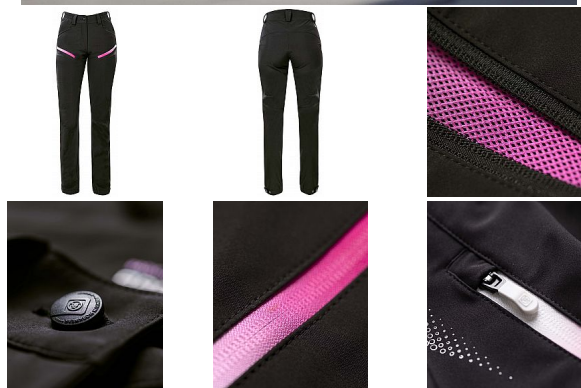

# CREATRON LADY soft.kalhoty černo/růžová

» PRACOVNÍ ODĚVY » Dámské oděvy » Kalhoty dámské » Softshelové kalhoty dámské

Kód zboží	1127951201
Dodavatelské číslo	H6673
Značka	ARDON

Na skladě:	3 ks
Na prodejně:	5 ks
U dodavatele:	1 497 ks

# CREATRON LADY soft.kalhoty černo/růžová

» PRACOVNÍ ODĚVY » Dámské oděvy » Kalhoty dámské » Softshelové kalhoty dámské

## Popis

Dámské softshellové kalhoty mají přiléhavý střih SLIM FIT. Čtyřsměrně elastický odlehčený softshell ElasticTech®Flexi s membránou je vhodný i pro náročné aktivity, výborně chrání před větrem, je voděodolný, rychle schne a udržuje optimální tělesnou teplotu. Ventilační zipy se síťovinou na vnější straně stehů. Zadní díl člení sedlo, na předním dílu 2 zipové kapsy, pružný, tvarovaný obvod pasu zvyšuje komfort při nošení. Funkční tvarování nohavic, zúžený střih, spodní lem nohavic s možností nastavení obvodu pomocí druků, vnitřní háček s gumou pro upevnění nohavic k obuvi. Design dokreslují 3D reflexní potisky. materiál: 92 % polyester, 8 % elastan, TPU membrána 5000/5000, 230 g/m<sup>2</sup>, ElasticTech®Flexi barva: černo-růžová velikosti: 34-52

## Parametry

Značka	ARDON
Pohlaví	Unisex