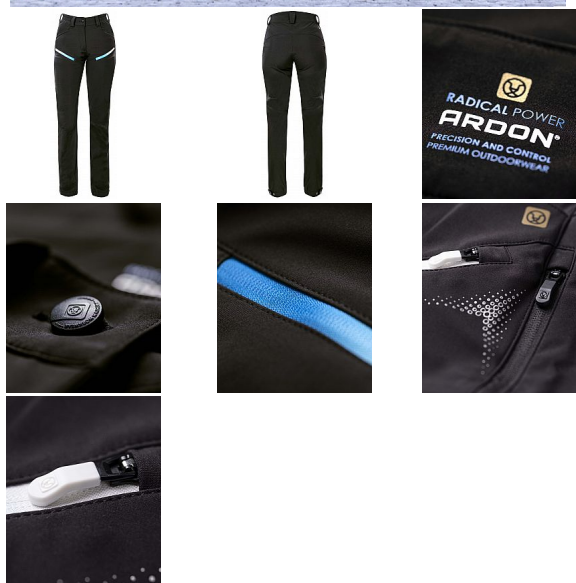

CREATRON LADY soft.kalhoty černo/tyrkys

» PRACOVNÍ ODĚVY » Dámské oděvy » Kalhoty dámské » Softshelové kalhoty dámské

Kód zboží	1127951280
Dodavatelské číslo	H6674
Značka	ARDON

Na skladě: 1 ks
U dodavatele: 1 264 ks

CREATRON LADY soft.kalhoty černo/tyrkys

» PRACOVNÍ ODĚVY » Dámské oděvy » Kalhoty dámské » Softshelové kalhoty dámské

Popis

Dámské softshellové kalhoty mají přiléhavý střih SLIM FIT. Čtyřsměrně elastický odlehčený softshell ElasticTech®Flexi s membránou je vhodný i pro náročné aktivity, výborně chrání před větrem, je voděodolný, rychle schne a udržuje optimální tělesnou teplotu. Ventilační zipy se síťovinou na vnější straně stehů. Zadní díl člení sedlo, na předním dílu 2 zipové kapsy, pružný, tvarovaný obvod pasu zvyšuje komfort při nošení. Funkční tvarování nohavic, zúžený střih, spodní lem nohavic s možností nastavení obvodu pomocí druků, vnitřní háček s gumou pro upevnění nohavic k obuvi. Design dokreslují 3D reflexní potisky. materiál: 92 % polyester, 8 % elastan, TPU membrána 5000/5000, 230 g/m², ElasticTech®Flexi barva: černo-modrá velikosti: 34-52