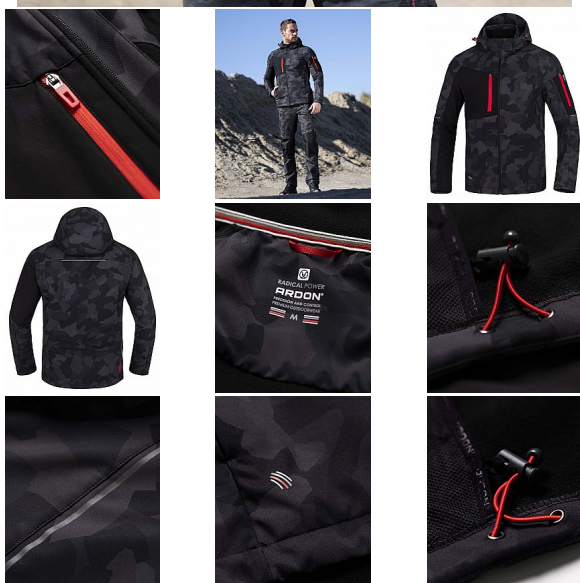

CREATRON softshellová bunda camo /černá

» PRACOVNÍ ODĚVY » Bundy » Bundy softshelové

Kód zboží	1121001256
Dodavatelské číslo	H6696
Značka	ARDON

Dostupnost: 525 ks

CREATRON softshellová bunda camo /černá

» PRACOVNÍ ODĚVY » Bundy » Bundy softshelové

Popis

Softshellová bunda s kapucí z elastického materiálu ElasticTech®-Flexi, vnitřní část tvoří příjemný fleece. Bunda s raglánovými rukávy má štíhlý, anatomicky tvarovaný funkční střih SLIM FIT. Součástí bundy je odnímatelná kapuce s možností utažení. Bunda má průběžný zip s krytkou brady, je vybavena 1 zipovou náprsní kapsou a 1 zipovou kapsou na levém rukávu, 2 zipovými bočními krytými kapsami. Bunda má tvarované rukávy a nastavitelnou šířku spodního lemu pomocí stoperů, pro bezpečnost pohybu je vybavena reflexními prvky. Bunda vás ochrání před promoknutím díky funkční membráně, přitom si zachovává optimální prodyšnost a odolnost proti větru. Moderní design s originálním tištěným maskáčovým vzorem ARDON®Platcamo předurčuje bundu pro všestranné využití v outdooru, při práci i volnočasových aktivitách. svrchní materiál: ElasticTech®flexi: 93 % polyester, 7 % elastan vnitřní materiál: 100 % polyester norma: EN ISO 13688:2013 - Ochranné oděvy, všeobecné požadavky barva: černá velikosti: S-4XL