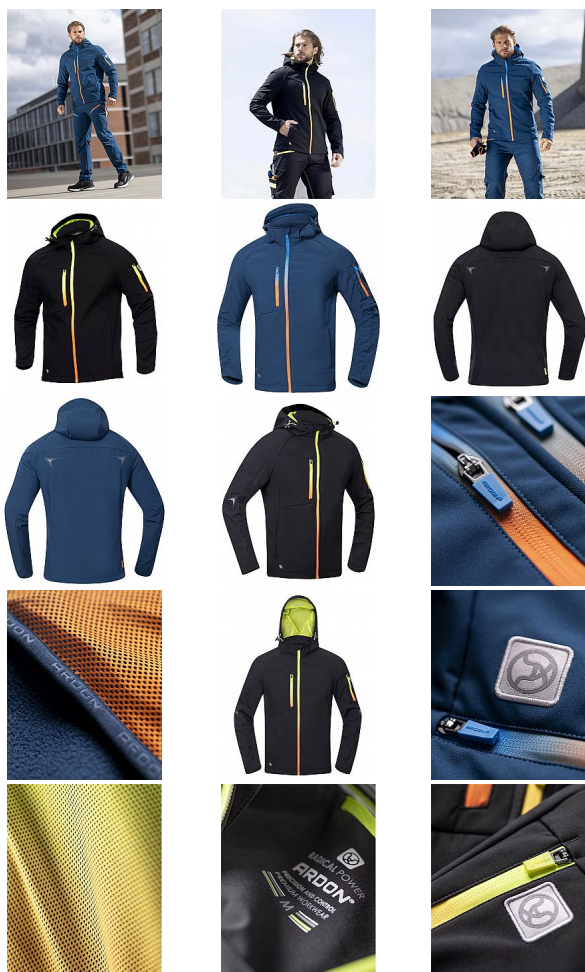

CREATRON softshellová bunda

» PRACOVNÍ ODĚVY » Bundy » Bundy softshelové

Kód zboží

11210012

Značka

ARDON

Na skladě:

U dodavatele

Na prodejně:

11 ks

U dodavatele:

2 194 ks

CREATRON softshellová bunda

» PRACOVNÍ ODĚVY » Bundy » Bundy softshelové

Popis

softshellová bunda s kapucí z elastického materiálu ElasticTech_Flexi, vnitřní část tvoří příjemný fleece bunda s raglánovými rukávy má štíhlý anatomicky tvarovaný funkční střih SLIM FIT součástí bundy je odnímatelná kapuce s možností utažení bunda má průběžný zip s krytkou brady a je vybavena spoustou praktických kapes bunda má předtvarované rukávy a nastavitelnou šířku spodního lemu bundy pomocí stoperů pro bezpečnost pohybu je vybavena reflexními prvky bunda vás ochrání před promoknutím díky funkční membráně, přitom si zachovává optimální prodyšnost a odolnost proti větru moderní design předurčuje bundu pro všestranné využití v outdooru, při práci i volnočasových aktivitách materiál: 93 % polyester, 7 % elastan, TPU membrána 5000/5000 vnitřní materiál: 100 % polyester fleece, 300 g/m² barva: modrá-neon velikosti: S-4XL