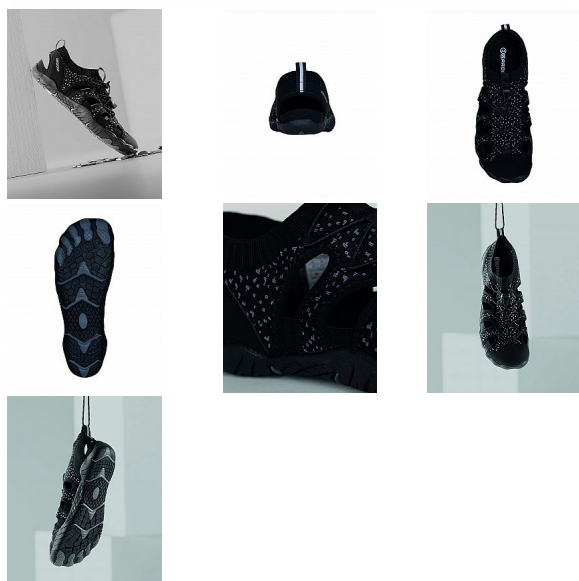

DROPISAN sandál černá 36

» PRACOVNÍ OBUV » Trekingová obuv » Sandály trekingové

| | |
|--------------------|---------------|
| Kód zboží | 1110300601 |
| Dodavatelské číslo | G3468 |
| EAN | 8592390397881 |
| Značka | ARDON |

Na skladě:
U dodavatele:

U dodavatele
12 pár

DROPISAN sandál černá 36

» PRACOVNÍ OBUV » Trekingová obuv » Sandály trekingové

Popis

Volnočasový sandál Dropisan je ideální volbou pro letní dny plné pohybu i pohodové chvíle ve městě. Lehká konstrukce v kombinaci s prodyšnými materiály zajišťuje maximální komfort i při celodenním nošení. Svršek z kombinace MESH textilie a polyuretanu je vzdušný, odolný a dobře se přizpůsobí tvaru chodidla. Prodyšná podšívka z MESH materiálu podporuje cirkulaci vzduchu a pomáhá udržet příjemné klima i během teplejších dnů. Měkká 3D EVA stélka tlumí došlap a přispívá k pohodlnému kroku, zatímco lehká a flexibilní TPR podešev poskytuje spolehlivou trakci a jistotu při chůzi na různých typech povrchu. Dropisan je dostupný v několika barevných kombinacích, takže snadno sladíte funkčnost s osobním stylem. Skvělá volba pro volný čas, cestování i každodenní letní nošení. materiál: textilie typu MESH / PU podšívka: laminovaná prodyšná textilie typu MESH stélka: 3D EVA podešev: TPR velikosti: 36 - 46 váha: 220 g (platí pro půlpár obuvi ve velikosti 42) barva: černá