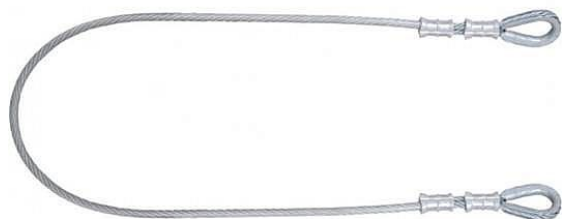

# FA6000620 Kotvící ocelová smyčka 2m

» OCHRANNÉ POMŮCKY » Ochrana pádu » Ostatní - karabiny

Kód zboží	1174505300
Dodavatelské číslo	I4056
EAN	3700671401447
Značka	ARDON

Na skladě:	U dodavatele
U dodavatele:	8 ks

## Popis

ocelový kotvící smyčkový popruh tento kotvící popruh je ideální pro zajištění proti pádu v náročných podmínkách, kde dochází ke kontaktu s ostrými hranami vyrobeno z ocelového lana o průměru 8,0 mm s PVC povlakem pro zvýšenou odolnost ocelová oka s výztuhou (thimbles) na obou koncích pro delší životnost a bezpečné uchycení dvě namontované kladky na hlavě trojnožky v prodloužení hlavní nohy pro vedení kabelu dva pomocné okošrouby jako kotevní body ocelové podpůrné boty s gumovou podrážkou pro zvýšení tření a zajištění větší stability každá trojnožka je vybavena vestavěným upevněním pro připojení našich navijáků FA 60 003 20/20S a FA 60 003 30/30S každá trojnožka je dodávána s přepravní taškou norma: EN 795:2012 Typ B statická pevnost: 12 kN minimální pevnost v lomu: 23 kN délka : 2 m