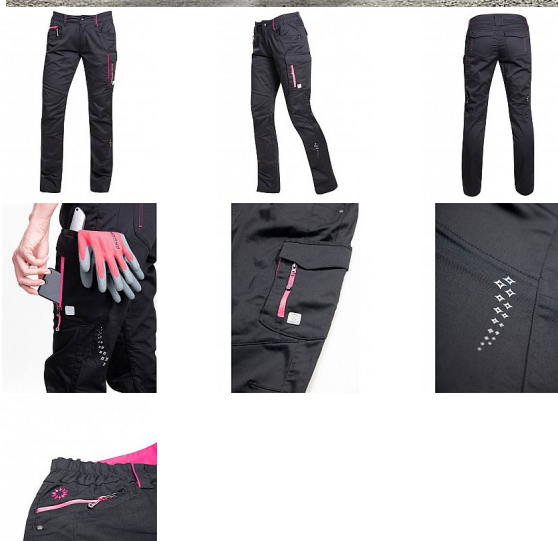

# FLORET Kalhoty dámské černo-růžové

» PRACOVNÍ ODĚVY » Dámské oděvy » Kalhoty dámské » FLORET Kalhoty dámské černo-růžové

Kód zboží	1127900520
EAN	8592390092274
Značka	ARDON

Na skladě: U dodavatele  
U dodavatele: 574 ks

## Popis

dámské pracovní kalhoty z kolekce FLORET  
ergonomický střih anatomicky tvarovaná kolena  
elastický materiál přední průhmatové kapsy, zadní kapsy kryté patkou, boční multifunkční zdvojená kapsa vyvýšený pásek na zadním díle reflexní prvky zdvojená záložka - možnost prodloužení délky nohavic materiál: 64% polyester, 33% bavlna, 3% elastan, 260 g/m<sup>2</sup> barva: černo-růžová velikost: 32 - 54

## Parametry

Značka	ARDON
Barva	růžová
Pohlaví	Dámské