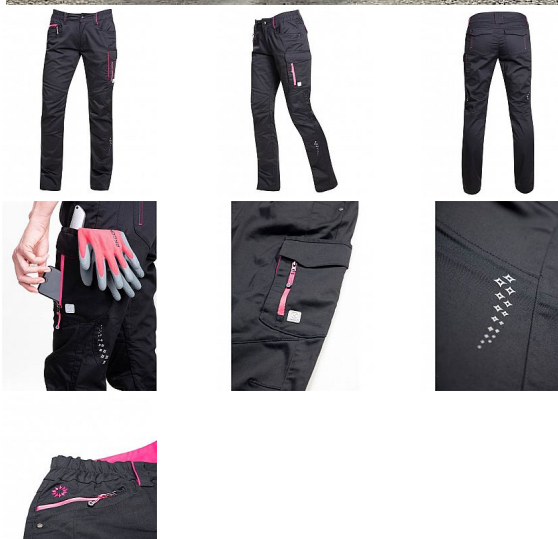

# FLORET Kalhoty dámské černo-růžové

» OUTDOOR » Kalhoty volnočasové » FLORET Kalhoty dámské černo-růžové

Kód zboží	1127900520
EAN	8592390092304
Značka	ARDON

Na skladě: U dodavatele  
U dodavatele: 266 ks

## Popis

dámské pracovní kalhoty z kolekce FLORET  
ergonomický střih anatomicky tvarovaná kolena  
elastický materiál přední průhmatové kapsy, zadní  
kapsy kryté patkou, boční multifunkční zdvojená  
kapsa vyvýšený pásek na zadním díle reflexní prvky  
zdvojená záložka - možnost prodloužení délky  
nohavic materiál: 64% polyester, 33% bavlna, 3%  
elastan, 260 g/m<sup>2</sup> barva: černo-růžová velikost: 32 -  
54

## Parametry

Značka	ARDON
Barva	růžová
Pohlaví	Dámské