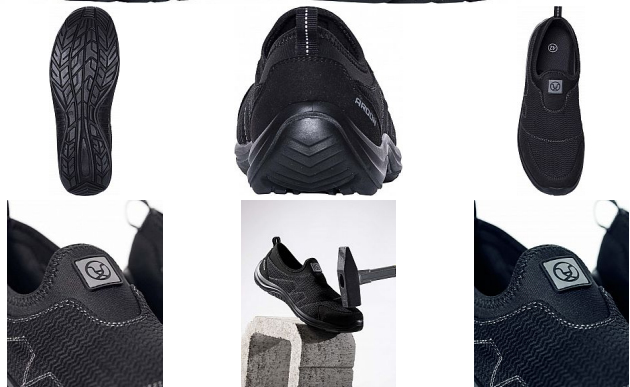

GREKS S1P polobotka černá 36

» PRACOVNÍ OBUV » Polobotky pracovní / bezpečnostní » Polobotky S1P

Popis

Bezpečnostní nazouvací mokasín s prodyšným svrškem na dvoukomponentní nástřikové podešvi PU/PU. Lehká tenká podešev s oblou patou je vhodná pro řízení vozidel i různé pracovní činnosti ve vnitřním prostředí. Snadné a rychlé nazouvání a vyzouvání obuvi. materiál: textilie typu MESH podšívka: kombinace MESH + netkaná textilie stélka: EVA podešev: PU/PU, dvousložkový nástřík, olejivzdorná, antistatická, protiskluzová velikosti: 35-48 norma: EN ISO 20345:2022 S1P FO SR váha: 466 g (platí pro půlpár obuvi ve velikosti 42) barva: černá tužinka: ocel planžeta: ocel