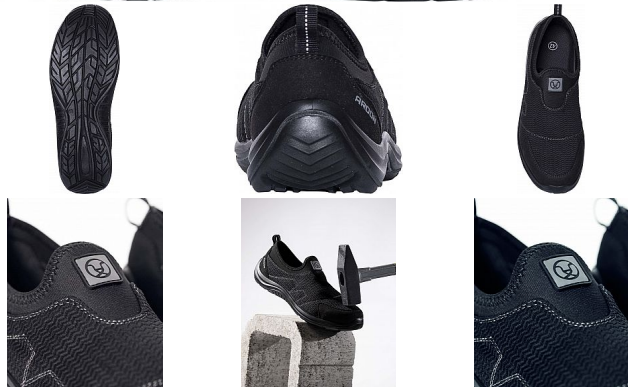

GREKS S1P polobotka černá 44

» PRACOVNÍ OBUV » Polobotky pracovní / bezpečnostní » Polobotky S1P

Popis

Bezpečnostní nazouvací mokasín s prodyšným svrškem na dvoukomponentní nástřikové podešvi PU/PU. Lehká tenká podešev s oblou patou je vhodná pro řízení vozidel i různé pracovní činnosti ve vnitřním prostředí. Snadné a rychlé nazouvání a vyzouvání obuvi. materiál: textilie typu MESH podšívka: kombinace MESH + netkaná textilie stélka: EVA podešev: PU/PU, dvousložkový nástřík, olejivzdorná, antistatická, protiskluzová velikosti: 35-48 norma: EN ISO 20345:2022 S1P FO SR váha: 466 g (platí pro půlpár obuvi ve velikosti 42) barva: černá tužinka: ocel planžeta: ocel