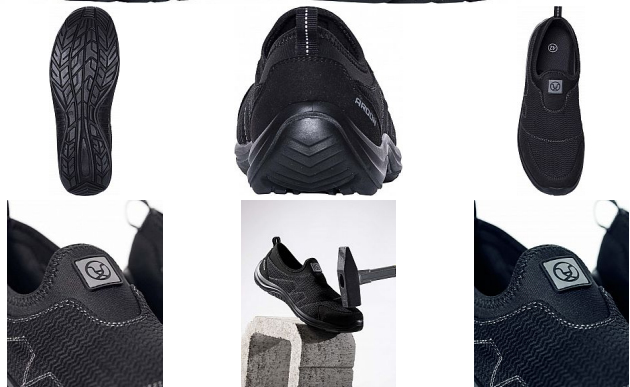

GREKS S1P polobotka černá 45

» PRACOVNÍ OBUV » Polobotky pracovní / bezpečnostní » Polobotky S1P

Popis

Bezpečnostní nazouvací mokasín s prodyšným svrškem na dvoukomponentní nástřikové podešvi PU/PU. Lehká tenká podešev s oblou patou je vhodná pro řízení vozidel i různé pracovní činnosti ve vnitřním prostředí. Snadné a rychlé nazouvání a vyzouvání obuvi. materiál: textilie typu MESH podšívka: kombinace MESH + netkaná textilie stélka: EVA podešev: PU/PU, dvousložkový nástřík, olejivzdorná, antistatická, protiskluzová velikosti: 35-48 norma: EN ISO 20345:2022 S1P FO SR váha: 466 g (platí pro půlpár obuvi ve velikosti 42) barva: černá tužinka: ocel planžeta: ocel