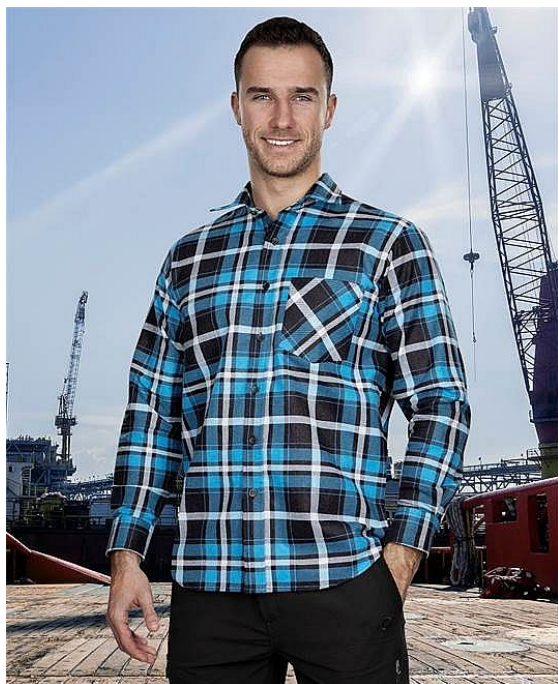

# JONAH košile flanelová modrá

» PRACOVNÍ ODĚVY » Trička, košile » Košile » JONAH košile flanelová modrá

## Popis

flanelová košile zapínání na knoflíky materiál: 100% bavlna, 140 g/m2 barva: modrá velikosti: 39-40 (M), 41-42 (L), 43-44 (XL), 45-46 (2XL), 47-48 (3XL)

Kód zboží	1126450204
EAN	8592390070692
Značka	ARDON