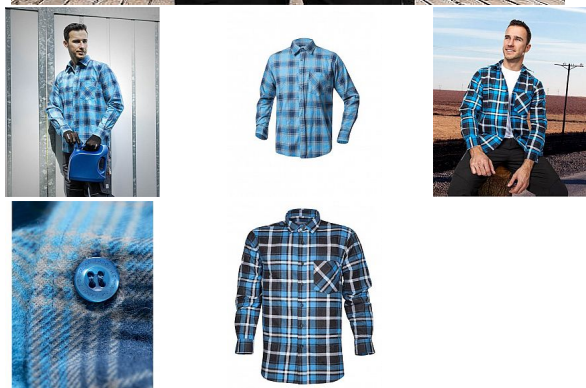

# JONAH košile flanelová modrá

» PRACOVNÍ ODĚVY » Trička, košile » Košile » JONAH košile flanelová modrá

## Popis

flanelová košile zapínání na knoflíky materiál: 100% bavlna, 140 g/m2 barva: modrá velikosti: 39-40 (M), 41-42 (L), 43-44 (XL), 45-46 (2XL), 47-48 (3XL)

Kód zboží	1126450204
EAN	8592390070692
Značka	ARDON

## Parametry

Značka	ARDON
Barva	modrá
Pohlaví	Unisex