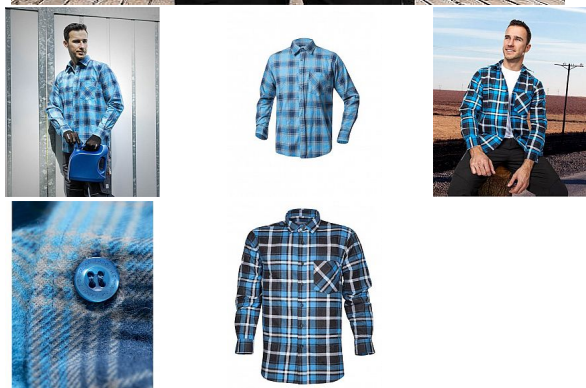

JONAH košile flanelová modrá

» PRACOVNÍ ODĚVY » Trička, košile » Košile » JONAH košile flanelová modrá

Popis

flanelová košile zapínání na knoflíky materiál: 100% bavlna, 140 g/m2 barva: modrá velikosti: 39-40 (M), 41-42 (L), 43-44 (XL), 45-46 (2XL), 47-48 (3XL)

Kód zboží	1126450204
EAN	8592390070661
Značka	ARDON

Na skladě:	U dodavatele
Na prodejně:	2 ks
U dodavatele:	638 ks

Parametry

Značka	ARDON
Barva	modrá
Pohlaví	Unisex