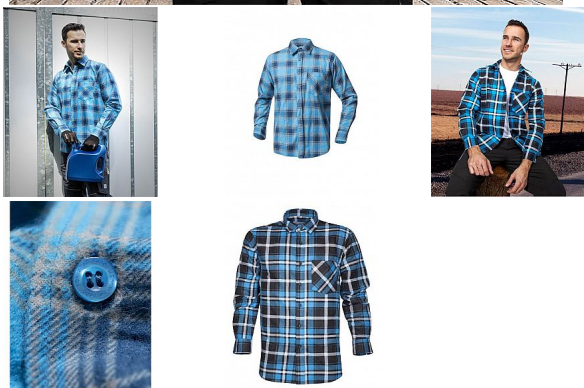

JONAH košile flanelová modrá

» PRACOVNÍ ODĚVY » Trička, košile » Košile » JONAH košile flanelová modrá

Popis

flanelová košile zapínání na knoflíky materiál: 100% bavlna, 140 g/m2 barva: modrá velikosti: 39-40 (M), 41-42 (L), 43-44 (XL), 45-46 (2XL), 47-48 (3XL)

modrá

Pohlaví

Unisex