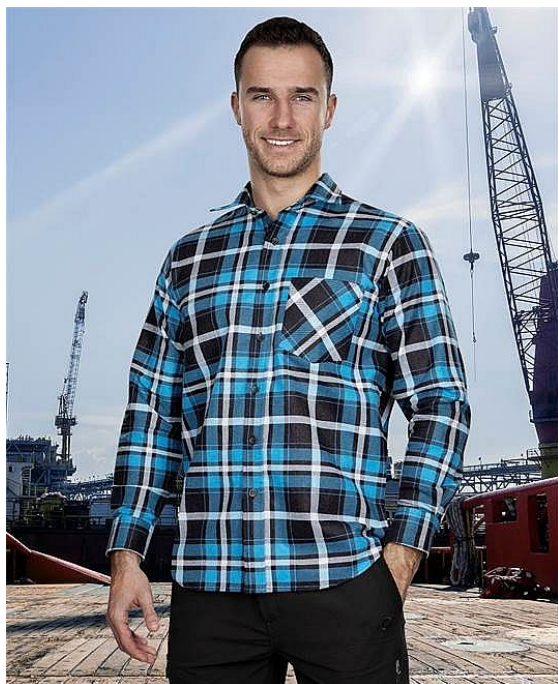

JONAH košile flanelová modrá

» PRACOVNÍ ODĚVY » Trička, košile » Košile » JONAH košile flanelová modrá

Popis

flanelová košile zapínání na knoflíky materiál: 100% bavlna, 140 g/m2 barva: modrá velikosti: 39-40 (M), 41-42 (L), 43-44 (XL), 45-46 (2XL), 47-48 (3XL)