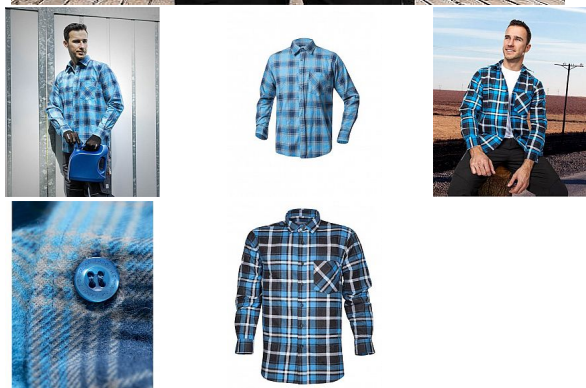

JONAH košile flanelová modrá

» PRACOVNÍ ODĚVY » Trička, košile » Košile » JONAH košile flanelová modrá

Popis

flanelová košile zapínání na knoflíky materiál: 100% bavlna, 140 g/m2 barva: modrá velikosti: 39-40 (M), 41-42 (L), 43-44 (XL), 45-46 (2XL), 47-48 (3XL)