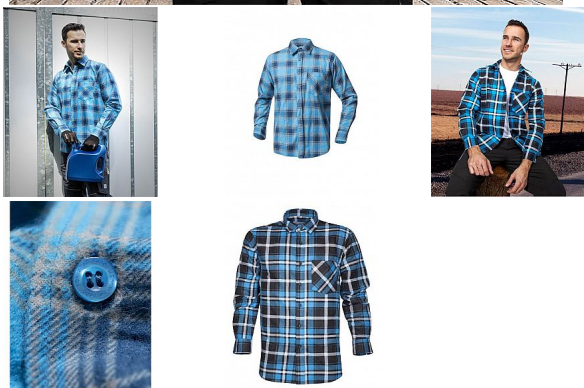

JONAH košile flanelová modrá

» PRACOVNÍ ODĚVY » Trička, košile » Košile » JONAH košile flanelová modrá

Popis

flanelová košile zapínání na knoflíky materiál: 100% bavlna, 140 g/m2 barva: modrá velikosti: 39-40 (M), 41-42 (L), 43-44 (XL), 45-46 (2XL), 47-48 (3XL)

Kód zboží	1126450204
EAN	8592390070678
Značka	ARDON

Na skladě:	U dodavatele
Na prodejně:	2 ks
U dodavatele:	650 ks

Parametry

Značka	ARDON
Barva	modrá
Pohlaví	Unisex