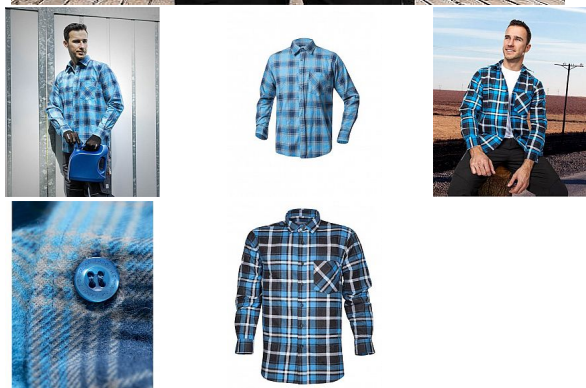

JONAH košile flanelová modrá

» PRACOVNÍ ODĚVY » Trička, košile » Košile » JONAH košile flanelová modrá

Popis

flanelová košile zapínání na knoflíky materiál: 100% bavlna, 140 g/m2 barva: modrá velikosti: 39-40 (M), 41-42 (L), 43-44 (XL), 45-46 (2XL), 47-48 (3XL)

Kód zboží	1126450204
EAN	8592390070685
Značka	ARDON

Na skladě:	U dodavatele
Na prodejně:	2 ks
U dodavatele:	311 ks

Parametry

Značka	ARDON
Barva	modrá
Pohlaví	Unisex