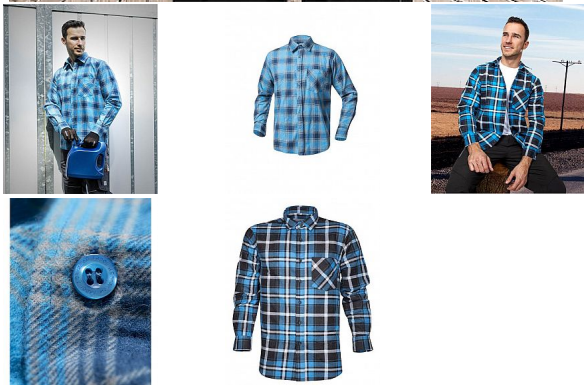

# JONAH košile flanelová modrá

» PRACOVNÍ ODĚVY » Trička, košile » Košile » JONAH košile flanelová modrá

## Popis

flanelová košile zapínání na knoflíky materiál: 100% bavlna, 140 g/m2 barva: modrá velikosti: 39-40 (M), 41-42 (L), 43-44 (XL), 45-46 (2XL), 47-48 (3XL)

Kód zboží

1126450204

EAN

8592390070685

Značka

## Parametry

Značka

ARDON

Barva

modrá

Pohlaví

Unisex