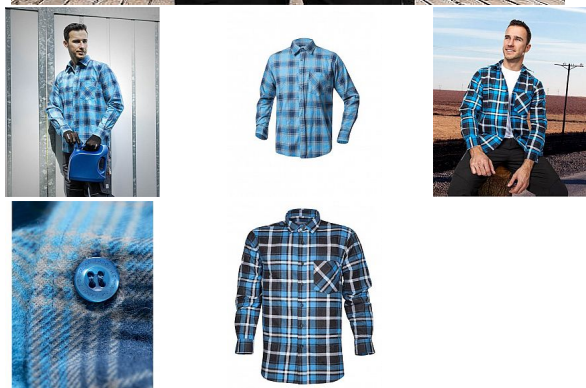

JONAH košile flanelová modrá

» PRACOVNÍ ODĚVY » Trička, košile » Košile » JONAH košile flanelová modrá

Popis

flanelová košile zapínání na knoflíky materiál: 100% bavlna, 140 g/m2 barva: modrá velikosti: 39-40 (M), 41-42 (L), 43-44 (XL), 45-46 (2XL), 47-48 (3XL)

Kód zboží	1126450204
EAN	8592390070685
Značka	ARDON

Na skladě:	U dodavatele
Na prodejně:	2 ks
U dodavatele:	368 ks

Parametry

Značka	ARDON
Barva	modrá
Pohlaví	Unisex