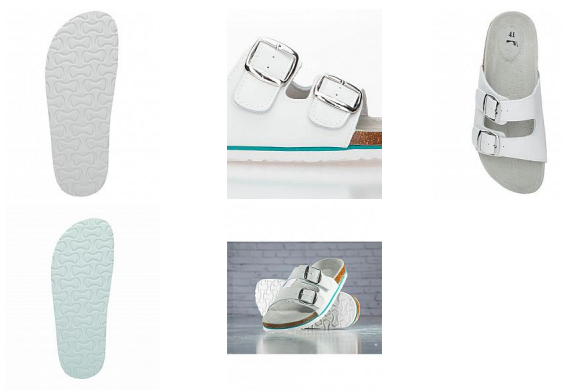

# MARS bílý Nazouvák korkový 36

» PRACOVNÍ OBUV » Sandály pracovní / bezpečnostní » Nazouváky

Kód zboží	1113900110
Dodavatelské číslo	G3105
EAN	8592390031648
Značka	ARDON

Na skladě:	U dodavatele
Na prodejně:	1 pár
U dodavatele:	69 pár

## Popis

korkové nazouváky se svrškem z materiálu action leather (štípaná kůže s povrchovou polyuretanovou úpravou) nastavitelná šířka nártu pomocí dvou kovových spon prodyšná stélka s bohatou perforací podešev kombinace korku, EVA pěny a vrstvy mechu  
materiál: action leather podešev: korek / EVA pěna  
norma: EN ISO 20347:2012výběr z požadavků  
velikosti: 36 - 46 váha: 282 g (platí pro půlpár obuvi ve velikosti 42) barva: bílá

## Parametry

Značka	ARDON
Pohlaví	Unisex