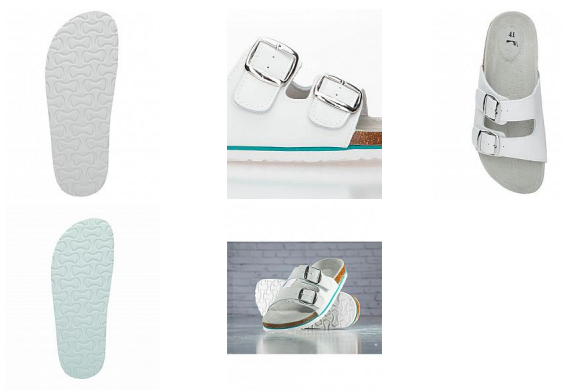

MARS bílý Nazouvák korkový 44

» PRACOVNÍ OBUV » Sandály pracovní / bezpečnostní » Nazouváky

Kód zboží	1113900110
Dodavatelské číslo	G3105
EAN	8592390031723
Značka	ARDON

Na skladě:	U dodavatele
Na prodejně:	1 pár
U dodavatele:	17 pár

Popis

korkové nazouváky se svrškem z materiálu action leather (štípaná kůže s povrchovou polyuretanovou úpravou) nastavitelná šířka nártu pomocí dvou kovových spon prodyšná stélka s bohatou perforací podešev kombinace korku, EVA pěny a vrstvy mechu
materiál: action leather podešev: korek / EVA pěna
norma: EN ISO 20347:2012výběr z požadavků
velikosti: 36 - 46 váha: 282 g (platí pro půlpár obuvi ve velikosti 42) barva: bílá