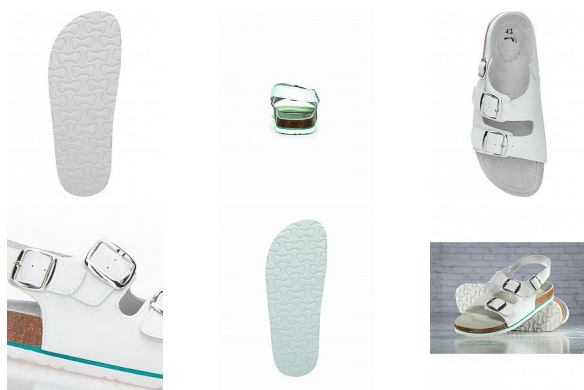

MERKUR bílý Sandál korkový

» PRACOVNÍ OBUV » Bílá obuv » Bílé sandály O1

Popis

korkové sandály se svrškem z materiálu action leather (štípaná kůže s povrchovou polyuretanovou úpravou) nastavitelná šířka nártu pomocí dvou kovových spon prodyšná stélka s bohatou perforací podešev kombinace korku, EVA pěny a vrstvy mechu
materiál: action leather podešev: korek / EVA pěna
norma: EN ISO 20347:2012* výběr z požadavků
velikosti: 36 - 46 váha: 302 g (platí pro půlpár obuvi ve velikosti 42) barva: bílá