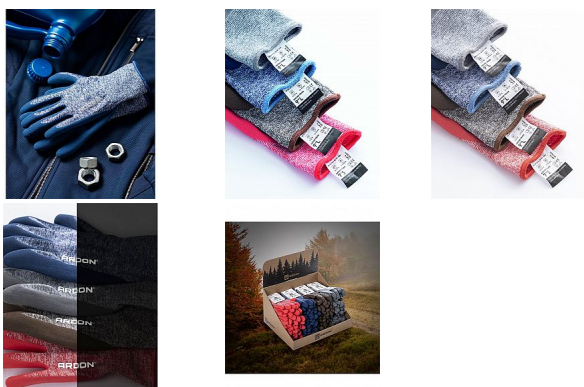

NATURE TOUCH modré rukavice polyester/latex

» PRACOVNÍ RUKAVICE » Vrstvené / máčené » Vrstvené LATEX

Kód zboží	1153200407
Dodavatelské číslo	A8081/07-SPE
EAN	8592390146335
Značka	ARDON

Na skladě: U dodavatele
U dodavatele: 509 pár

Popis

polomáčené - prodyšné s prodejní etiketou počet v balení: 12; počet v kartonu: 240 máčení: latexová pěna materiál: 52% recyklovaný polyester (post consumer), 44% polyester, 4% elastan normy: EN 388: 2121X, EN407: 2020: X1XXXX
<https://textileexchange.org/>