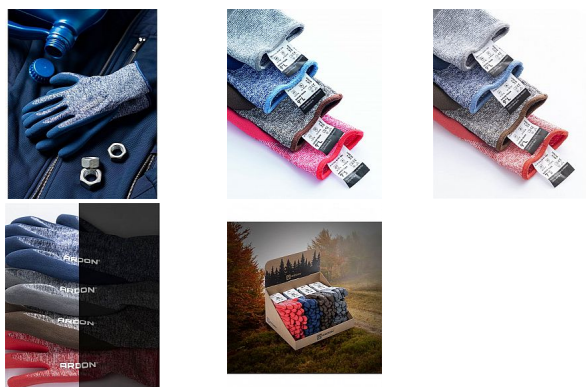

NATURE TOUCH modré rukavice polyester/latex

» PRACOVNÍ RUKAVICE » Vrstvené / máčené » Vrstvené LATEX

Kód zboží	1153200411
Dodavatelské číslo	A8081/11-SPE
EAN	8592390146373
Značka	ARDON

Na skladě: U dodavatele
U dodavatele: 1 857 pár

Popis

polomáčené - prodyšné s prodejní etiketou počet v balení: 12; počet v kartonu: 240 máčení: latexová pěna materiál: polyester + recyklovaný polyester + elastan normy: EN 388: 2121X, EN407: 2020: X1XXXX