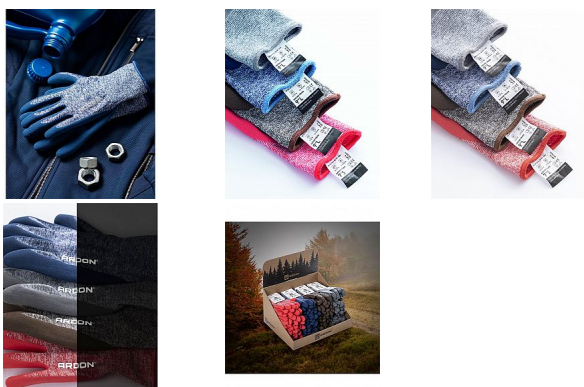

NATURE TOUCH modré rukavice polyester/latex

» PRACOVNÍ RUKAVICE » Vrstvené / máčené » Vrstvené LATEX

Kód zboží	1153200411
Dodavatelské číslo	A8081/11-SPE
EAN	8592390146373
Značka	ARDON

Na skladě: U dodavatele
U dodavatele: 975 pár

Popis

polomáčené - prodyšné s prodejní etiketou počet v balení: 12; počet v kartonu: 240 máčení: latexová pěna materiál: 52% recyklovaný polyester (post consumer), 44% polyester, 4% elastan normy: EN 388: 2121X, EN407: 2020: X1XXXX
<https://textileexchange.org/>