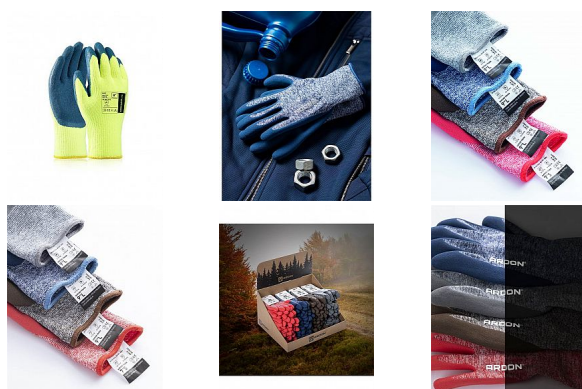

NATURE TOUCH modré rukavice polyester/latex

» PRACOVNÍ RUKAVICE » Vrstvené / máčené » Vrstvené LATEX

Kód zboží	1153200408
Dodavatelské číslo	A8081/08-SPE
EAN	8592390146342
Značka	ARDON

Na skladě: U dodavatele
U dodavatele: 3 166 pár

Popis

polomáčené - prodyšné s prodejní etiketou počet v balení: 12; počet v kartonu: 240 máčení: latexová pěna materiál: 52% recyklovaný polyester (post consumer), 44% polyester, 4% elastan normy: EN 388: 2121X, EN407: 2020: X1XXXX
<https://textileexchange.org/>