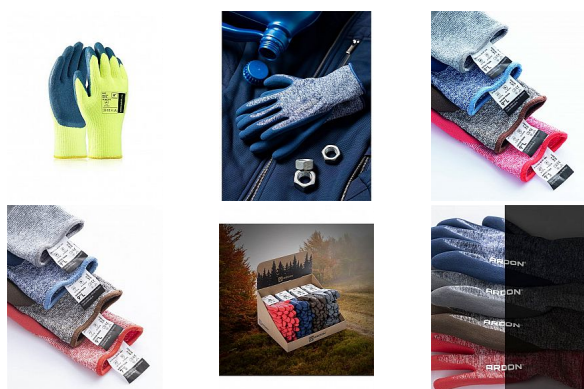

NATURE TOUCH modré rukavice polyester/latex

» PRACOVNÍ RUKAVICE » Vrstvené / máčené » Vrstvené LATEX

Kód zboží	1153200408
Dodavatelské číslo	A8081/08-SPE
EAN	8592390146342
Značka	ARDON

Na skladě: U dodavatele
U dodavatele: 4 596 pár

Popis

polomáčené - prodyšné s prodejní etiketou počet v balení: 12; počet v kartonu: 240 máčení: latexová pěna materiál: polyester + recyklovaný polyester + elastan normy: EN 388: 2121X, EN407: 2020: X1XXXX