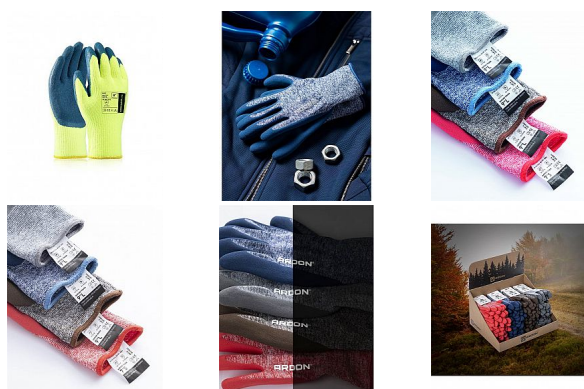

# NATURE TOUCH modré rukavice polyester/latex

» PRACOVNÍ RUKAVICE » Vrstvené / máčené » Vrstvené LATEX

Kód zboží	1153200410
Dodavatelské číslo	A8081/10-SPE
EAN	8592390146366
Značka	ARDON

Na skladě: U dodavatele  
U dodavatele: 5 674 pár

## Popis

polomáčené - prodyšné s prodejní etiketou počet v balení: 12; počet v kartonu: 240 máčení: latexová pěna materiál: 52% recyklovaný polyester (post consumer), 44% polyester, 4% elastan normy: EN 388: 2121X, EN407: 2020: X1XXXX  
<https://textileexchange.org/>