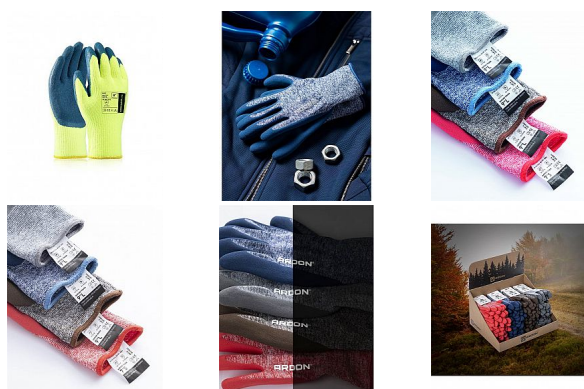

NATURE TOUCH modré rukavice polyester/latex

» PRACOVNÍ RUKAVICE » Vrstvené / máčené » Vrstvené LATEX

Kód zboží	1153200410
Dodavatelské číslo	A8081/10-SPE
EAN	8592390146366
Značka	ARDON

Na skladě: U dodavatele
U dodavatele: 5 674 pár

Popis

polomáčené - prodyšné s prodejní etiketou počet v balení: 12; počet v kartonu: 240 máčení: latexová pěna materiál: 52% recyklovaný polyester (post consumer), 44% polyester, 4% elastan normy: EN 388: 2121X, EN407: 2020: X1XXXX <https://textileexchange.org/>