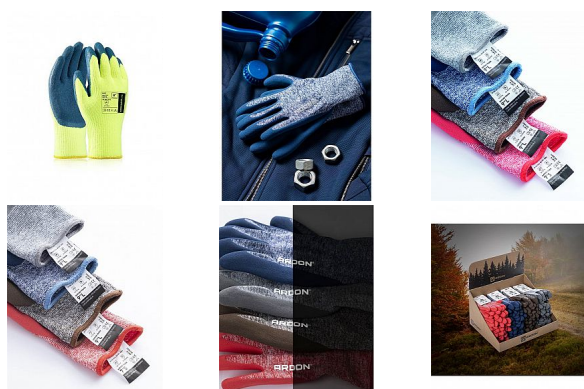

NATURE TOUCH modré rukavice polyester/latex

» PRACOVNÍ RUKAVICE » Vrstvené / máčené » Vrstvené LATEX

Kód zboží	1153200410
Dodavatelské číslo	A8081/10-SPE
EAN	8592390146366
Značka	ARDON

Na skladě: U dodavatele
U dodavatele: 5 513 pár

Popis

polomáčené - prodyšné s prodejní etiketou počet v balení: 12; počet v kartonu: 240 máčení: latexová pěna materiál: polyester + recyklovaný polyester + elastan normy: EN 388: 2121X, EN407: 2020: X1XXXX