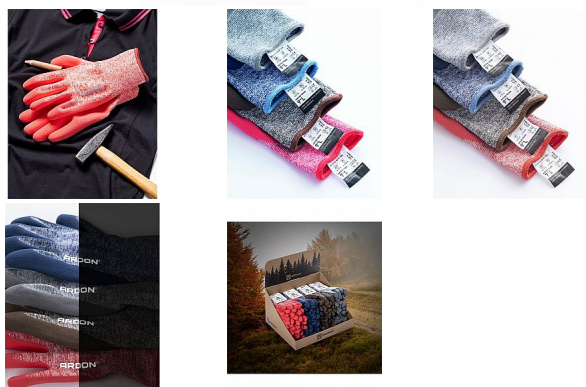

# NATURE TOUCH růžové rukavice polyester/latex

» PRACOVNÍ RUKAVICE » Vrstvené / máčené » Vrstvené LATEX

Kód zboží	1153200506
Dodavatelské číslo	A8083/06-SPE
EAN	8592390146434
Značka	ARDON

Na skladě: U dodavatele  
U dodavatele: 1 106 pár

## Popis

polomáčené - prodyšné s prodejní etiketou počet v balení: 12; počet v kartonu: 240 máčení: latexová pěna materiál: 52% recyklovaný polyester (post consumer), 44% polyester, 4% elastan normy: EN 388: 2121X, EN407: 2020: X1XXXX <https://textileexchange.org/>