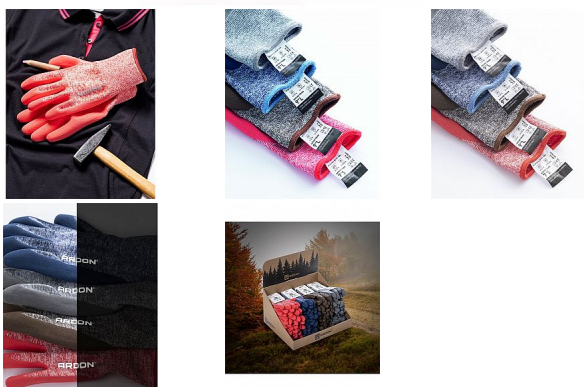

NATURE TOUCH růžové rukavice polyester/latex

» PRACOVNÍ RUKAVICE » Vrstvené / máčené » Vrstvené LATEX

Kód zboží	1153200506
Dodavatelské číslo	A8083/06-SPE
EAN	8592390146434
Značka	ARDON

Na skladě: U dodavatele
U dodavatele: 3 334 pár

Popis

polomáčené - prodyšné s prodejní etiketou počet v balení: 12; počet v kartonu: 240 máčení: latexová pěna materiál: polyester + recyklovaný polyester + elastan normy: EN 388: 2121X, EN407: 2020: X1XXXX