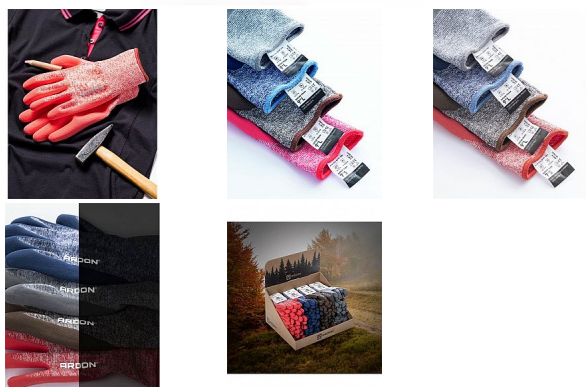

NATURE TOUCH růžové rukavice polyester/latex

» PRACOVNÍ RUKAVICE » Vrstvené / máčené » Vrstvené LATEX

Kód zboží	1153200506
Dodavatelské číslo	A8083/06-SPE
EAN	8592390146434
Značka	ARDON

Na skladě: U dodavatele
U dodavatele: 1 106 pár

Popis

polomáčené - prodyšné s prodejní etiketou počet v balení: 12; počet v kartonu: 240 máčení: latexová pěna materiál: 52% recyklovaný polyester (post consumer), 44% polyester, 4% elastan normy: EN 388: 2121X, EN407: 2020: X1XXXX <https://textileexchange.org/>