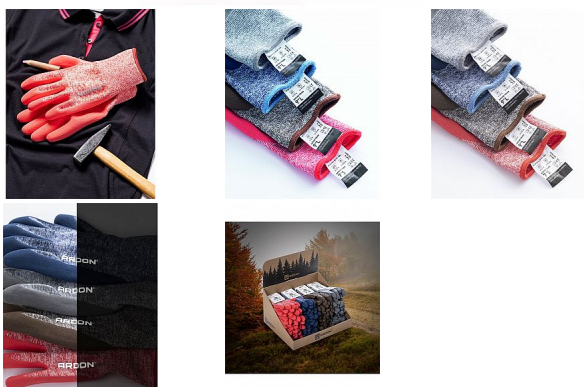

NATURE TOUCH růžové rukavice polyester/latex

» PRACOVNÍ RUKAVICE » Vrstvené / máčené » Vrstvené LATEX

Kód zboží	1153200509
Dodavatelské číslo	A8083/09-SPE
EAN	8592390146465
Značka	ARDON

Na skladě: U dodavatele
U dodavatele: 1 464 pár

Popis

polomáčené - prodyšné s prodejní etiketou počet v balení: 12; počet v kartonu: 240 máčení: latexová pěna materiál: 52% recyklovaný polyester (post consumer), 44% polyester, 4% elastan normy: EN 388: 2121X, EN407: 2020: X1XXXX
<https://textileexchange.org/>