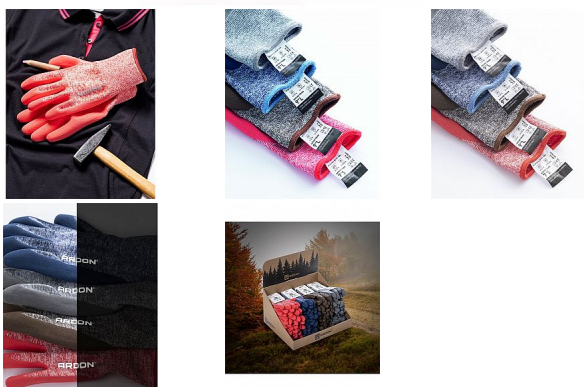

# NATURE TOUCH růžové rukavice polyester/latex

» PRACOVNÍ RUKAVICE » Vrstvené / máčené » Vrstvené LATEX

Kód zboží	1153200509
Dodavatelské číslo	A8083/09-SPE
EAN	8592390146465
Značka	ARDON

Na skladě: U dodavatele  
U dodavatele: 1 733 pár

## Popis

polomáčené - prodyšné s prodejní etiketou počet v balení: 12; počet v kartonu: 240 máčení: latexová pěna materiál: polyester + recyklovaný polyester + elastan normy: EN 388: 2121X, EN407: 2020: X1XXXX