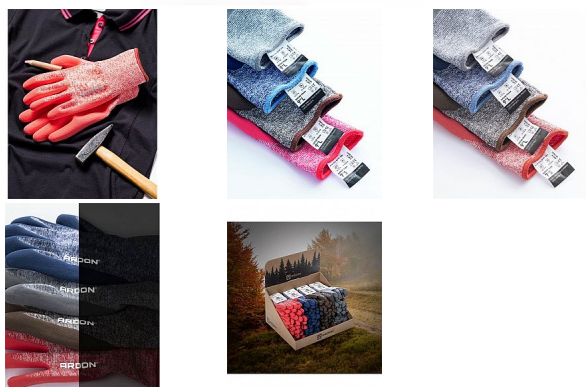

NATURE TOUCH růžové rukavice polyester/latex

» PRACOVNÍ RUKAVICE » Vrstvené / máčené » Vrstvené LATEX

Kód zboží	1153200509
Dodavatelské číslo	A8083/09-SPE
EAN	8592390146465
Značka	ARDON

Na skladě: U dodavatele
U dodavatele: 1 733 pár

Popis

polomáčené - prodyšné s prodejní etiketou počet v balení: 12; počet v kartonu: 240 máčení: latexová pěna materiál: polyester + recyklovaný polyester + elastan normy: EN 388: 2121X, EN407: 2020: X1XXXX