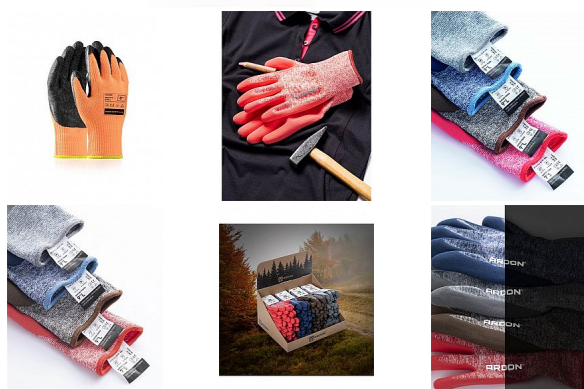

NATURE TOUCH růžové rukavice polyester/latex

» PRACOVNÍ RUKAVICE » Vrstvené / máčené » Vrstvené LATEX

Kód zboží	1153200508
Dodavatelské číslo	A8083/08-SPE
EAN	8592390146458
Značka	ARDON

Na skladě: U dodavatele
U dodavatele: 1 689 pár

Popis

polomáčené - prodyšné s prodejní etiketou počet v balení: 12; počet v kartonu: 240 máčení: latexová pěna materiál: polyester + recyklovaný polyester + elastan normy: EN 388: 2121X, EN407: 2020: X1XXXX