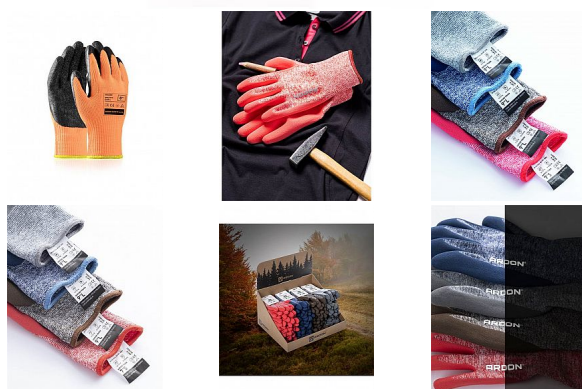

NATURE TOUCH růžové rukavice polyester/latex

» PRACOVNÍ RUKAVICE » Vrstvené / máčené » Vrstvené LATEX

Kód zboží	1153200508
Dodavatelské číslo	A8083/08-SPE
EAN	8592390146458
Značka	ARDON

Na skladě: U dodavatele
U dodavatele: 1 664 pár

Popis

polomáčené - prodyšné s prodejní etiketou počet v balení: 12; počet v kartonu: 240 máčení: latexová pěna materiál: 52% recyklovaný polyester (post consumer), 44% polyester, 4% elastan normy: EN 388: 2121X, EN407: 2020: X1XXXX
<https://textileexchange.org/>