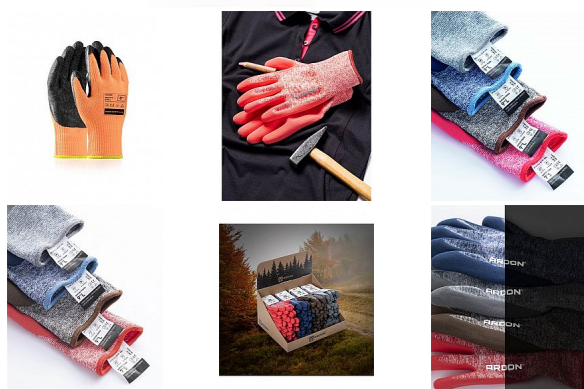

NATURE TOUCH růžové rukavice polyester/latex

» PRACOVNÍ RUKAVICE » Vrstvené / máčené » Vrstvené LATEX

Kód zboží

11532005

Značka

ARDON

Na skladě:

U dodavatele

U dodavatele:

6 967 ks

Popis

polomáčené - prodyšné s prodejní etiketou počet v balení: 12; počet v kartonu: 240 máčení: latexová pěna materiál: polyester + recyklovaný polyester + spandex normy: EN 388 2121X, EN 407 X1XXXX