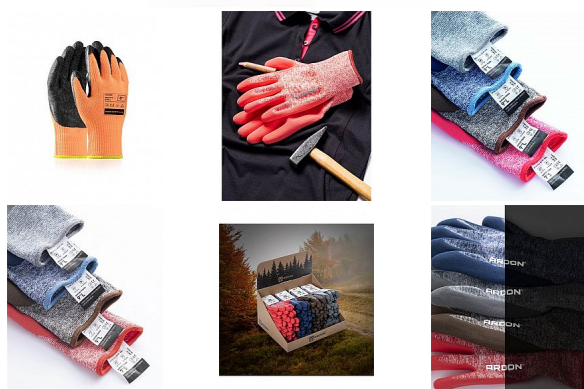

NATURE TOUCH růžové rukavice polyester/latex

» PRACOVNÍ RUKAVICE » Vrstvené / máčené » Vrstvené LATEX

Kód zboží

11532005

Značka

ARDON

Na skladě:

U dodavatele

U dodavatele:

14 701 ks

Popis

polomáčené - prodyšné s prodejní etiketou počet v balení: 12; počet v kartonu: 240 máčení: latexová pěna materiál: polyester + recyklovaný polyester + spandex normy: EN 388 2121X, EN 407 X1XXXX