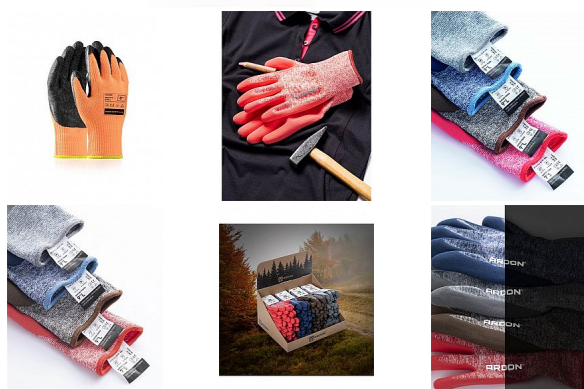

NATURE TOUCH růžové rukavice polyester/latex

» PRACOVNÍ RUKAVICE » Vrstvené / máčené » Vrstvené LATEX

Kód zboží

11532005

Značka

ARDON

Na skladě:
U dodavatele:

U dodavatele
7 465 ks

Popis

polomáčené - prodyšné s prodejní etiketou počet v balení: 12; počet v kartonu: 240 máčení: latexová pěna materiál: polyester + recyklovaný polyester + spandex normy: EN 388 2121X, EN 407 X1XXXX

Parametry