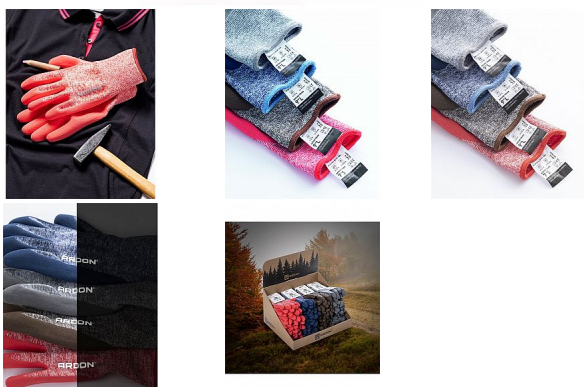

# NATURE TOUCH růžové rukavice polyester/latex

» PRACOVNÍ RUKAVICE » Vrstvené / máčené » Vrstvené LATEX

Kód zboží	1153200507
Dodavatelské číslo	A8083/07-SPE
EAN	8592390146441
Značka	ARDON

Na skladě: U dodavatele  
U dodavatele: 1 795 pár

## Popis

polomáčené - prodyšné s prodejní etiketou počet v balení: 12; počet v kartonu: 240 máčení: latexová pěna materiál: 52% recyklovaný polyester (post consumer), 44% polyester, 4% elastan normy: EN 388: 2121X, EN407: 2020: X1XXXX <https://textileexchange.org/>