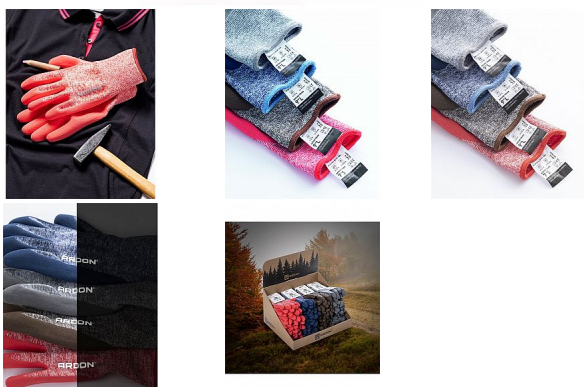

NATURE TOUCH růžové rukavice polyester/latex

» PRACOVNÍ RUKAVICE » Vrstvené / máčené » Vrstvené LATEX

Kód zboží	1153200507
Dodavatelské číslo	A8083/07-SPE
EAN	8592390146441
Značka	ARDON

Na skladě: U dodavatele
U dodavatele: 5 906 pár

Popis

polomáčené - prodyšné s prodejní etiketou počet v balení: 12; počet v kartonu: 240 máčení: latexová pěna materiál: polyester + recyklovaný polyester + elastan normy: EN 388: 2121X, EN407: 2020: X1XXXX