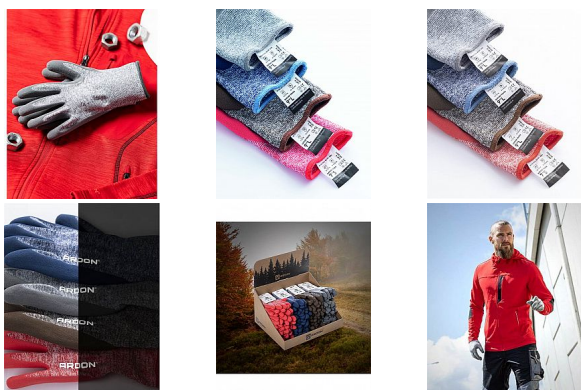

NATURE TOUCH šedé rukavice polyester/latex

» PRACOVNÍ RUKAVICE » Vrstvené / máčené » Vrstvené LATEX

Kód zboží	1153200607
Dodavatelské číslo	A8080/07-SPE
EAN	8592390146281
Značka	ARDON

Na skladě: U dodavatele
U dodavatele: 1 025 pár

Popis

polomáčené - prodyšné s prodejní etiketou počet v balení: 12; počet v kartonu: 240 máčení: latexová pěna materiál: 52% recyklovaný polyester (post consumer), 44% polyester, 4% elastan normy: EN 388: 2121X, EN407: 2020: X1XXXX
<https://textileexchange.org/>