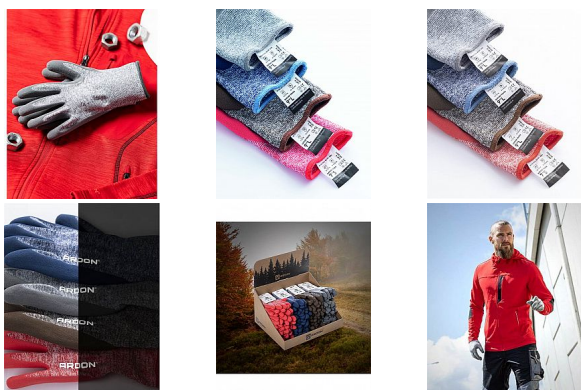

# NATURE TOUCH šedé rukavice polyester/latex

» PRACOVNÍ RUKAVICE » Vrstvené / máčené » Vrstvené LATEX

|                    |               |
|--------------------|---------------|
| Kód zboží          | 1153200607    |
| Dodavatelské číslo | A8080/07-SPE  |
| EAN                | 8592390146281 |
| Značka             | ARDON         |

## Popis

polomáčené - prodyšné s prodejní etiketou počet v balení: 12; počet v kartonu: 240 máčení: latexová pěna materiál: polyester + recyklovaný polyester + elastan normy: EN 388: 2121X, EN407: 2020: X1XXXX