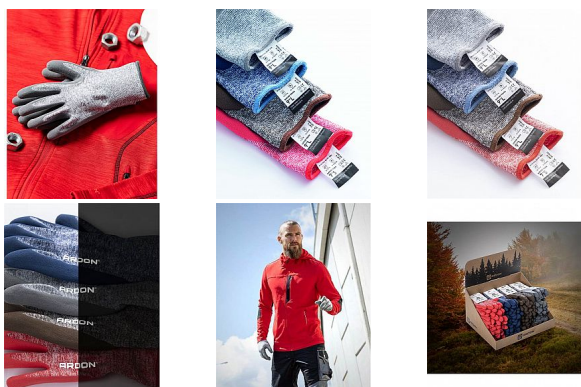

NATURE TOUCH šedé rukavice polyester/latex

» PRACOVNÍ RUKAVICE » Vrstvené / máčené » Vrstvené LATEX

Kód zboží	1153200608
Dodavatelské číslo	A8080/08-SPE
EAN	8592390146298
Značka	ARDON

Na skladě: U dodavatele
U dodavatele: 3 064 pár

Popis

polomáčené - prodyšné s prodejní etiketou počet v balení: 12; počet v kartonu: 240 máčení: latexová pěna materiál: 52% recyklovaný polyester (post consumer), 44% polyester, 4% elastan normy: EN 388: 2121X, EN407: 2020: X1XXXX <https://textileexchange.org/>