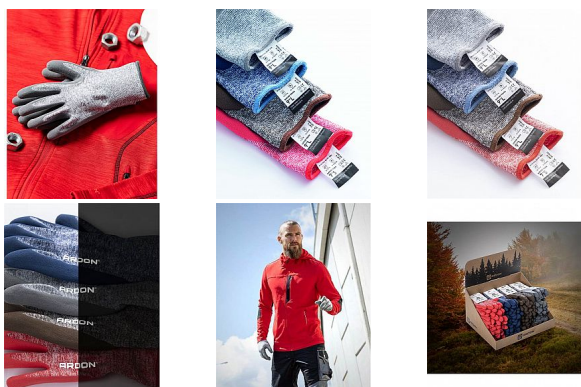

# NATURE TOUCH šedé rukavice polyester/latex

» PRACOVNÍ RUKAVICE » Vrstvené / máčené » Vrstvené LATEX

Kód zboží	1153200608
Dodavatelské číslo	A8080/08-SPE
EAN	8592390146298
Značka	ARDON

Na skladě: U dodavatele  
U dodavatele: 3 064 pár

## Popis

polomáčené - prodyšné s prodejní etiketou počet v balení: 12; počet v kartonu: 240 máčení: latexová pěna materiál: 52% recyklovaný polyester (post consumer), 44% polyester, 4% elastan normy: EN 388: 2121X, EN407: 2020: X1XXXX <https://textileexchange.org/>