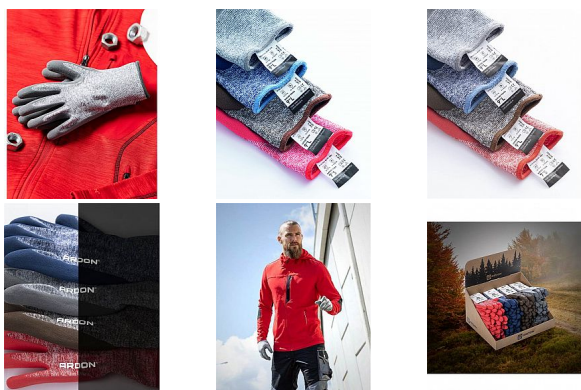

# NATURE TOUCH šedé rukavice polyester/latex

» PRACOVNÍ RUKAVICE » Vrstvené / máčené » Vrstvené LATEX

Kód zboží	1153200608
Dodavatelské číslo	A8080/08-SPE
EAN	8592390146298
Značka	ARDON

Na skladě: U dodavatele  
U dodavatele: 4 561 pár

## Popis

polomáčené - prodyšné s prodejní etiketou počet v balení: 12; počet v kartonu: 240 máčení: latexová pěna materiál: polyester + recyklovaný polyester + elastan normy: EN 388: 2121X, EN407: 2020: X1XXXX