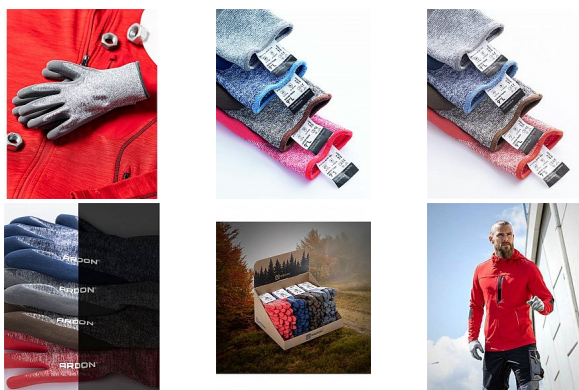

NATURE TOUCH šedé rukavice polyester/latex

» PRACOVNÍ RUKAVICE » Vrstvené / máčené » Vrstvené LATEX

Kód zboží	1153200609
Dodavatelské číslo	A8080/09-SPE
EAN	8592390146304
Značka	ARDON

Na skladě: U dodavatele
U dodavatele: 10 262 pár

Popis

polomáčené - prodyšné s prodejní etiketou počet v balení: 12; počet v kartonu: 240 máčení: latexová pěna materiál: 52% recyklovaný polyester (post consumer), 44% polyester, 4% elastan normy: EN 388: 2121X, EN407: 2020: X1XXXX
<https://textileexchange.org/>