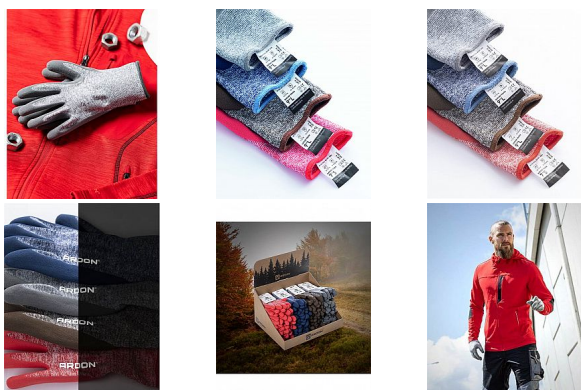

NATURE TOUCH šedé rukavice polyester/latex

» PRACOVNÍ RUKAVICE » Vrstvené / máčené » Vrstvené LATEX

Kód zboží	1153200609
Dodavatelské číslo	A8080/09-SPE
EAN	8592390146304
Značka	ARDON

Na skladě: U dodavatele
U dodavatele: 10 308 pár

Popis

polomáčené - prodyšné s prodejní etiketou počet v balení: 12; počet v kartonu: 240 máčení: latexová pěna materiál: polyester + recyklovaný polyester + elastan normy: EN 388: 2121X, EN407: 2020: X1XXXX