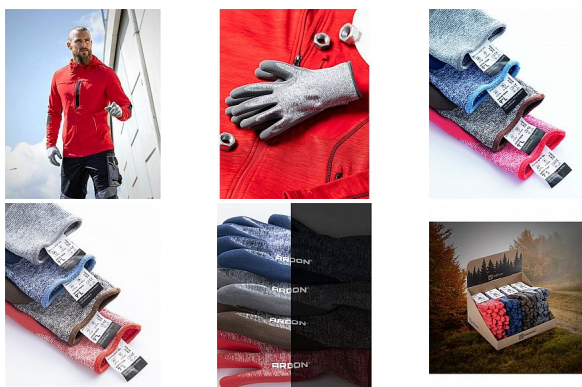

NATURE TOUCH šedé rukavice polyester/latex

» PRACOVNÍ RUKAVICE » Vrstvené / máčené » Vrstvené LATEX

Kód zboží	1153200609
Dodavatelské číslo	A8080/09-SPE
EAN	8592390146304
Značka	ARDON

Na skladě: U dodavatele
U dodavatele: 6 394 pár

Popis

polomáčené - prodyšné s prodejní etiketou počet v balení: 12; počet v kartonu: 240 máčení: latexová pěna materiál: polyester + recyklovaný polyester + elastan normy: EN 388 2121X, EN 407 X1XXXX

Parametry

Značka	ARDON
Pohlaví	Unisex