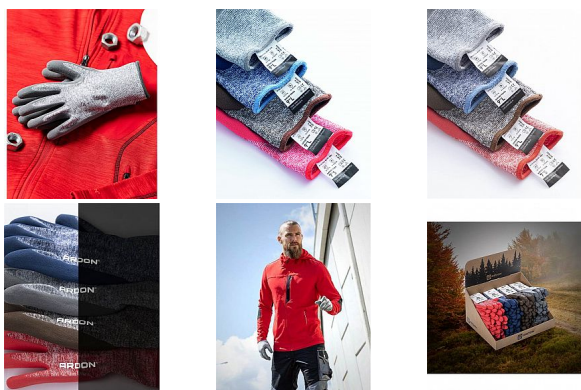

# NATURE TOUCH šedé rukavice polyester/latex

» PRACOVNÍ RUKAVICE » Vrstvené / máčené » Vrstvené LATEX

Kód zboží	1153200611
Dodavatelské číslo	A8080/11-SPE
EAN	8592390146328
Značka	ARDON

Na skladě: U dodavatele  
U dodavatele: 644 pár

## Popis

polomáčené - prodyšné s prodejní etiketou počet v balení: 12; počet v kartonu: 240 máčení: latexová pěna materiál: polyester + recyklovaný polyester + elastan normy: EN 388: 2121X, EN407: 2020: X1XXXX