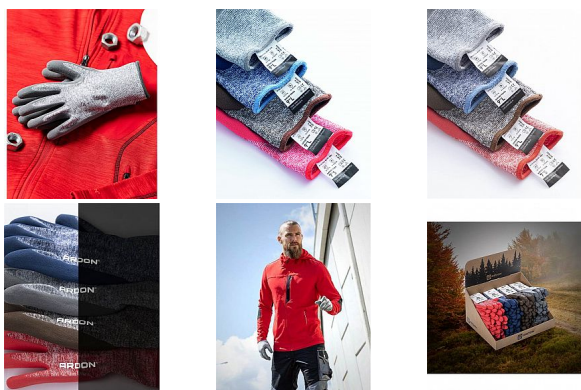

# NATURE TOUCH šedé rukavice polyester/latex

» PRACOVNÍ RUKAVICE » Vrstvené / máčené » Vrstvené LATEX

Kód zboží	1153200611
Dodavatelské číslo	A8080/11-SPE
EAN	8592390146328
Značka	ARDON

Na skladě: U dodavatele  
U dodavatele: 488 pár

## Popis

polomáčené - prodyšné s prodejní etiketou počet v balení: 12; počet v kartonu: 240 máčení: latexová pěna materiál: 52% recyklovaný polyester (post consumer), 44% polyester, 4% elastan normy: EN 388: 2121X, EN407: 2020: X1XXXX <https://textileexchange.org/>