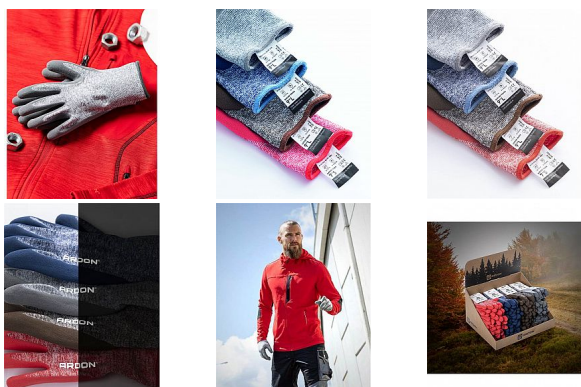

NATURE TOUCH šedé rukavice polyester/latex

» PRACOVNÍ RUKAVICE » Vrstvené / máčené » Vrstvené LATEX

Kód zboží	1153200611
Dodavatelské číslo	A8080/11-SPE
EAN	8592390146328
Značka	ARDON

Na skladě: U dodavatele
U dodavatele: 488 pár

Popis

polomáčené - prodyšné s prodejní etiketou počet v balení: 12; počet v kartonu: 240 máčení: latexová pěna materiál: 52% recyklovaný polyester (post consumer), 44% polyester, 4% elastan normy: EN 388: 2121X, EN407: 2020: X1XXXX
<https://textileexchange.org/>