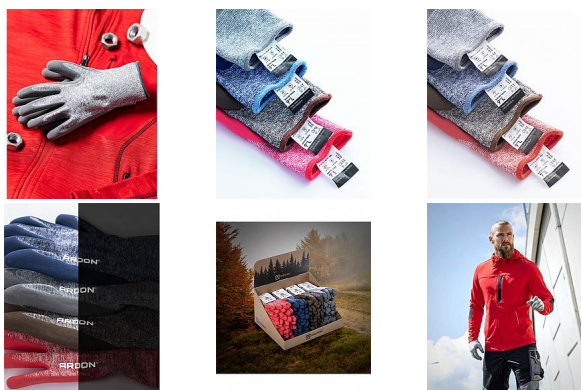

Popis

polomáčené - prodyšné s prodejní etiketou počet v balení: 12; počet v kartonu: 240 máčení: latexová pěna materiál: polyester + recyklovaný polyester + spandex normy: EN 388 2121X, EN 407 X1XXXX

Parametry

Značka

ARDON