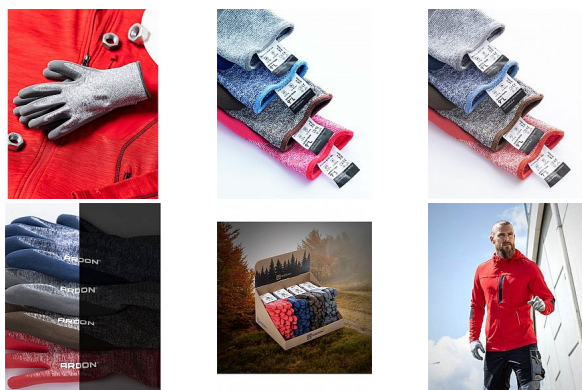

# NATURE TOUCH šedé rukavice polyester/latex

» PRACOVNÍ RUKAVICE » Vrstvené / máčené » Vrstvené LATEX

Kód zboží

11532006

Značka

ARDON

Na skladě:

U dodavatele

## Popis

polomáčené - prodyšné s prodejní etiketou počet v balení: 12; počet v kartonu: 240 máčení: latexová pěna materiál: polyester + recyklovaný polyester + spandex normy: EN 388 2121X, EN 407 X1XXXX