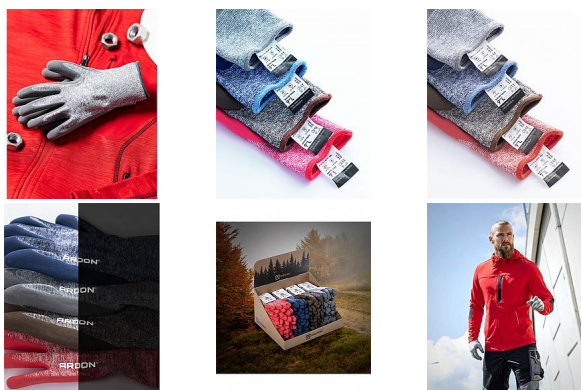

NATURE TOUCH šedé rukavice polyester/latex

» PRACOVNÍ RUKAVICE » Vrstvené / máčené » Vrstvené LATEX

Kód zboží

11532006

Značka

ARDON

Na skladě:

U dodavatele

U dodavatele:

34 550 ks

Popis

polomáčené - prodyšné s prodejní etiketou počet v balení: 12; počet v kartonu: 240 máčení: latexová pěna materiál: polyester + recyklovaný polyester + spandex normy: EN 388 2121X, EN 407 X1XXXX