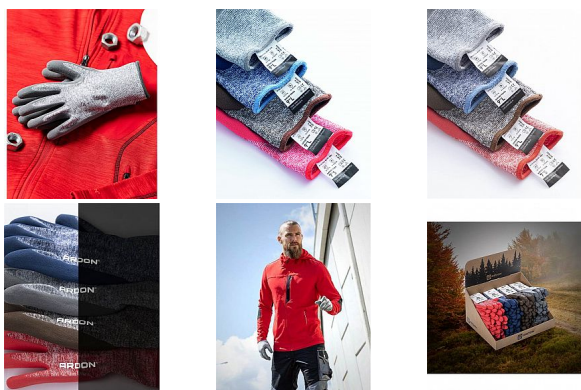

# NATURE TOUCH šedé rukavice polyester/latex

» PRACOVNÍ RUKAVICE » Vrstvené / máčené » Vrstvené LATEX

Kód zboží	1153200610
Dodavatelské číslo	A8080/10-SPE
EAN	8592390146311
Značka	ARDON

Na skladě: U dodavatele  
U dodavatele: 18 300 pár

## Popis

polomáčené - prodyšné s prodejní etiketou počet v balení: 12; počet v kartonu: 240 máčení: latexová pěna materiál: 52% recyklovaný polyester (post consumer), 44% polyester, 4% elastan normy: EN 388: 2121X, EN407: 2020: X1XXXX <https://textileexchange.org/>