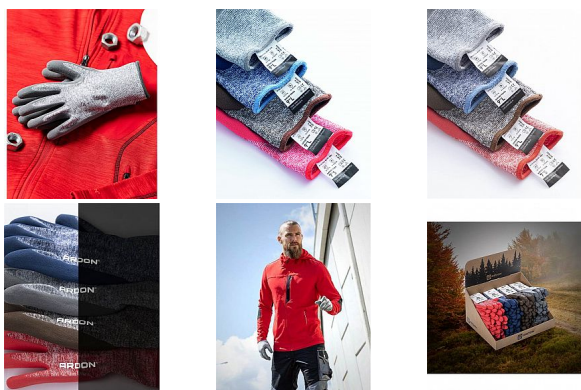

NATURE TOUCH šedé rukavice polyester/latex

» PRACOVNÍ RUKAVICE » Vrstvené / máčené » Vrstvené LATEX

Kód zboží	1153200610
Dodavatelské číslo	A8080/10-SPE
EAN	8592390146311
Značka	ARDON

Na skladě: U dodavatele
U dodavatele: 15 607 pár