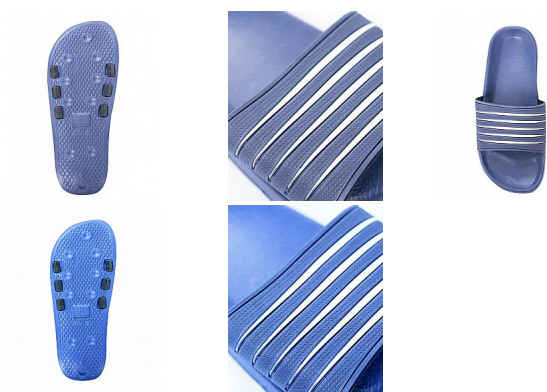

PACIFIK Nazouvak z EVA 40

» PRACOVNÍ OBUV » Sandály pracovní / bezpečnostní » Nazouváky

Popis

lehké koupelové nazouváky rychleschnoucí materiál EVA vhodné do sprchy, jako plážová obuv nebo přezůvky materiál: EVA velikosti: 40 - 44 váha: 172 g (platí pro půlpár obuvi ve velikosti 42) barva: modro-bílá