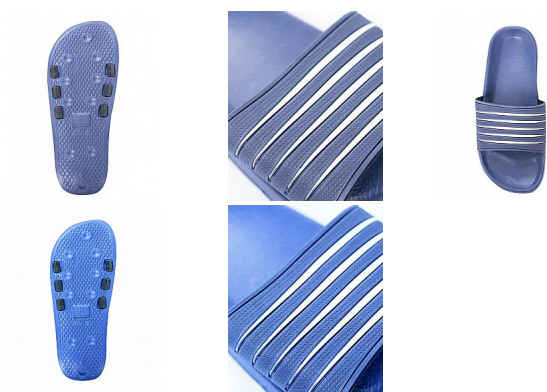

PACIFIK Nazouvak z EVA 41

» PRACOVNÍ OBUV » Sandály pracovní / bezpečnostní » Nazouváky

Popis

lehké koupelové nazouváky rychleschnoucí materiál EVA vhodné do sprchy, jako plážová obuv nebo přezůvky materiál: EVA velikosti: 40 - 44 váha: 172 g (platí pro půlpár obuvi ve velikosti 42) barva: modro-bílá