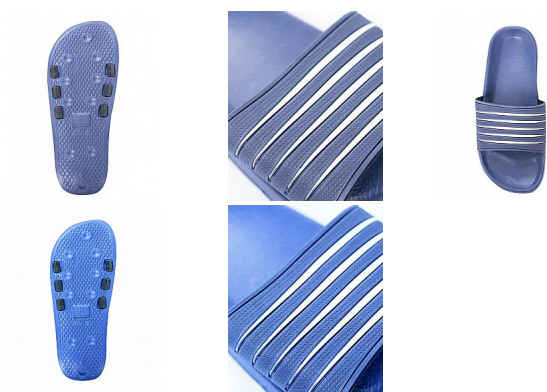

# PACIFIK Nazouvak z EVA 41

» PRACOVNÍ OBUV » Sandály pracovní / bezpečnostní » Nazouváky

## Popis

lehké koupelové nazouváky rychleschnoucí materiál EVA vhodné do sprchy, jako plážová obuv nebo přezůvky materiál: EVA velikosti: 40 - 44 váha: 172 g (platí pro půlpár obuvi ve velikosti 42) barva: modro-bílá