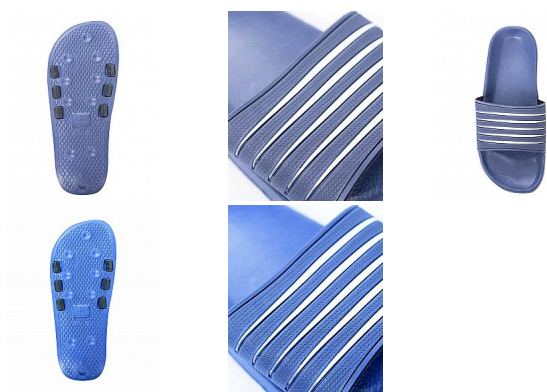

PACIFIK Nazouvak z EVA 41

» PRACOVNÍ OBUV » Sandály pracovní / bezpečnostní » Nazouváky

Kód zboží	1113901000
Dodavatelské číslo	G3140
EAN	8592390059215
Značka	ARDON

Na skladě: U dodavatele
U dodavatele: 41 pár

Popis

lehké koupelové nazouváky rychleschnoucí materiál EVA vhodné do sprchy, jako plážová obuv nebo přezůvky materiál: EVA velikosti: 40 - 44 váha: 172 g (platí pro půlpár obuvi ve velikosti 42) barva: modro-bílá