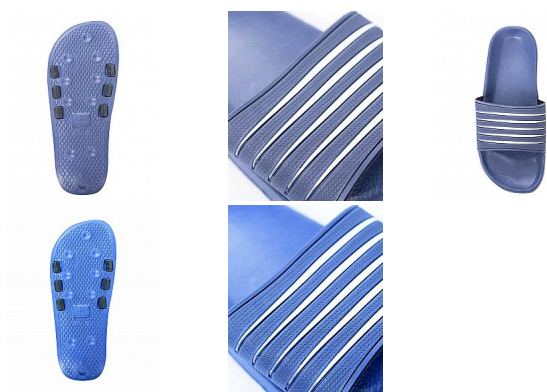

PACIFIK Nazouvak z EVA 42

» PRACOVNÍ OBUV » Sandály pracovní / bezpečnostní » Nazouváky

Kód zboží	1113901000
Dodavatelské číslo	G3140
EAN	8592390059222
Značka	ARDON

Na skladě: U dodavatele
U dodavatele: na cestě 1 pár
168 pár

Popis

lehké koupelové nazouváky rychleschnoucí materiál EVA vhodné do sprchy, jako plážová obuv nebo přezůvky materiál: EVA velikosti: 40 - 44 váha: 172 g (platí pro půlpár obuvi ve velikosti 42) barva: modro-bílá