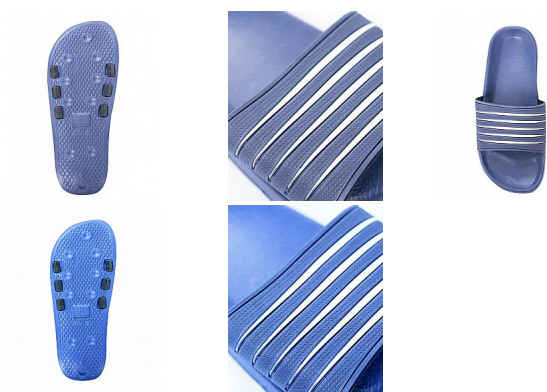

# PACIFIK Nazouvak z EVA 42

» PRACOVNÍ OBUV » Sandály pracovní / bezpečnostní » Nazouváky

## Popis

lehké koupelové nazouváky rychleschnoucí materiál EVA vhodné do sprchy, jako plážová obuv nebo přezůvky materiál: EVA velikosti: 40 - 44 váha: 172 g (platí pro půlpár obuvi ve velikosti 42) barva: modro-bílá