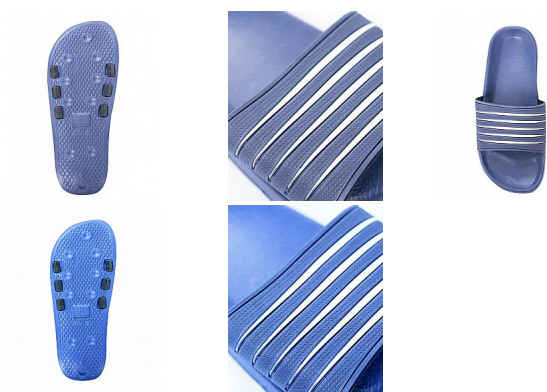

PACIFIK Nazouvak z EVA 42

» PRACOVNÍ OBUV » Sandály pracovní / bezpečnostní » Nazouváky

Popis

lehké koupelové nazouváky rychleschnoucí materiál EVA vhodné do sprchy, jako plážová obuv nebo přezůvky materiál: EVA velikosti: 40 - 44 váha: 172 g (platí pro půlpár obuvi ve velikosti 42) barva: modro-bílá