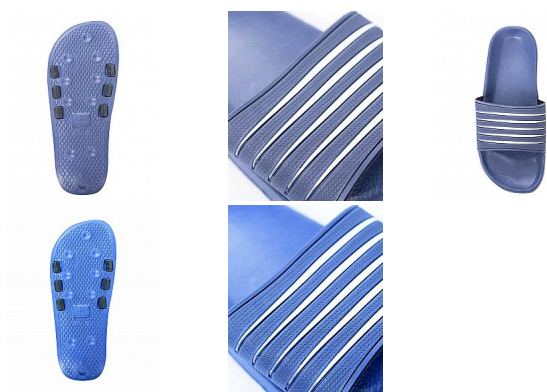

PACIFIK Nazouvak z EVA 43

» PRACOVNÍ OBUV » Sandály pracovní / bezpečnostní » Nazouváky

Kód zboží	1113901000
Dodavatelské číslo	G3140
EAN	8592390059239
Značka	ARDON

Na skladě: U dodavatele
U dodavatele: 149 pár

Popis

lehké koupelové nazouváky rychleschnoucí materiál EVA vhodné do sprchy, jako plážová obuv nebo přezůvky materiál: EVA velikosti: 40 - 44 váha: 172 g (platí pro půlpár obuvi ve velikosti 42) barva: modro-bílá