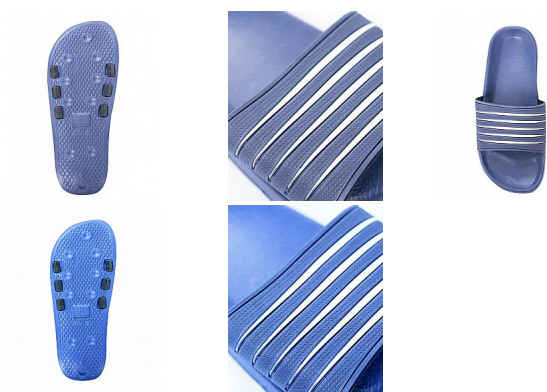

PACIFIK Nazouvak z EVA 43

» PRACOVNÍ OBUV » Sandály pracovní / bezpečnostní » Nazouváky

Popis

lehké koupelové nazouváky rychleschnoucí materiál EVA vhodné do sprchy, jako plážová obuv nebo přezůvky materiál: EVA velikosti: 40 - 44 váha: 172 g (platí pro půlpár obuvi ve velikosti 42) barva: modro-bílá