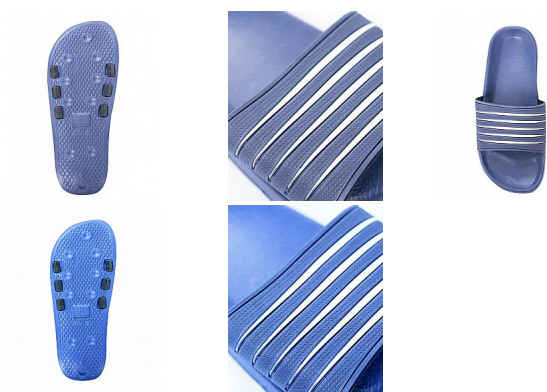

PACIFIK Nazouvak z EVA 44

» PRACOVNÍ OBUV » Sandály pracovní / bezpečnostní » Nazouváky

Popis

lehké koupelové nazouváky rychleschnoucí materiál EVA vhodné do sprchy, jako plážová obuv nebo přezůvky materiál: EVA velikosti: 40 - 44 váha: 172 g (platí pro půlpár obuvi ve velikosti 42) barva: modro-bílá