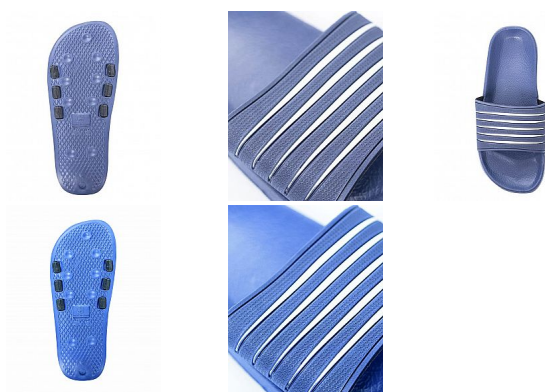

PACIFIK Nazouvak z EVA 44

» PRACOVNÍ OBUV » Sandály pracovní / bezpečnostní » Nazouváky

Popis

lehké koupelové nazouváky rychleschnoucí materiál EVA vhodné do sprchy, jako plážová obuv nebo přezůvky materiál: EVA velikosti: 40 - 44 váha: 172 g (platí pro půlpár obuvi ve velikosti 42) barva: modro-bílá