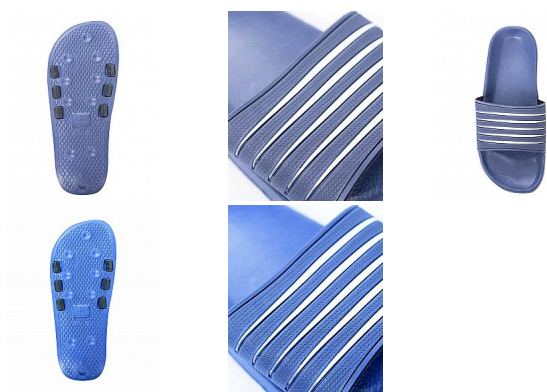

# PACIFIK Nazouvak z EVA 44

» PRACOVNÍ OBUV » Sandály pracovní / bezpečnostní » Nazouváky

Kód zboží	1113901000
Dodavatelské číslo	G3140
EAN	8592390059246
Značka	ARDON

Na skladě: U dodavatele  
U dodavatele: 360 pár

## Popis

lehké koupelové nazouváky rychleschnoucí materiál EVA vhodné do sprchy, jako plážová obuv nebo přezůvky materiál: EVA velikosti: 40 - 44 váha: 172 g (platí pro půlpár obuvi ve velikosti 42) barva: modro-bílá