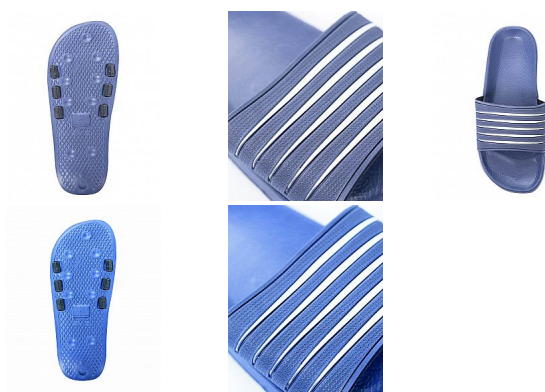

PACIFIK Nazouvak z EVA 45

» PRACOVNÍ OBUV » Sandály pracovní / bezpečnostní » Nazouváky

Kód zboží	1113901000
Dodavatelské číslo	G3140
EAN	8592390059253
Značka	ARDON

Na skladě:

U dodavatele
na cestě 1 pár

Popis

lehké koupelové nazouváky rychleschnoucí materiál EVA vhodné do sprchy, jako plážová obuv nebo přezůvky materiál: EVA velikosti: 40 - 44 váha: 172 g (platí pro půlpár obuvi ve velikosti 42) barva: modro-bílá