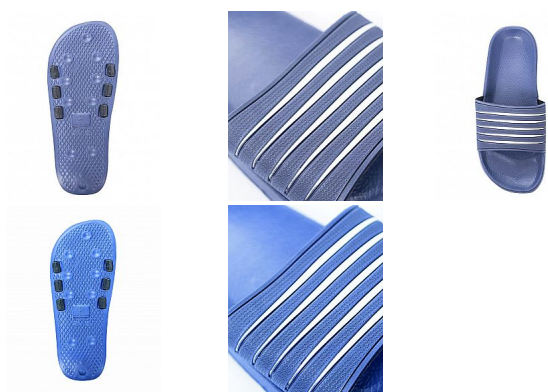

PACIFIK Nazouvak z EVA 45

» PRACOVNÍ OBUV » Sandály pracovní / bezpečnostní » Nazouváky

Kód zboží	1113901000
Dodavatelské číslo	G3140
EAN	8592390059253
Značka	ARDON

Na skladě:

U dodavatele
na cestě 1 pár

Popis

lehké koupelové nazouváky rychleschnoucí materiál EVA vhodné do sprchy, jako plážová obuv nebo přezůvky materiál: EVA velikosti: 40 - 44 váha: 172 g (platí pro půlpár obuvi ve velikosti 42) barva: modro-bílá