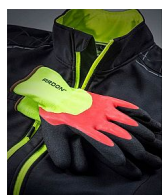

PETRAX DOUBLE rukavice nylon/latex

» PRACOVNÍ RUKAVICE » Vrstvené / máčené » Vrstvené LATEX

Kód zboží	1153200211
Dodavatelské číslo	A8107/11-SPE
EAN	8592390041685
Značka	ARDON

Na skladě: U dodavatele
U dodavatele: 475 pár