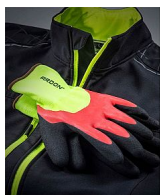

PETRAX DOUBLE rukavice nylon/latex

» PRACOVNÍ RUKAVICE » Vrstvené / máčené » Vrstvené LATEX

Kód zboží	1153200211
Dodavatelské číslo	A8107/11-SPE
EAN	8592390041685
Značka	ARDON

Na skladě: U dodavatele
U dodavatele: 604 pár