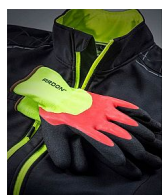

PETRAX DOUBLE rukavice nylon/latex

» PRACOVNÍ RUKAVICE » Vrstvené / máčené » Vrstvené LATEX

Kód zboží	1153200211
Dodavatelské číslo	A8107/11-SPE
EAN	8592390041685
Značka	ARDON

Na skladě: U dodavatele
U dodavatele: 604 pár