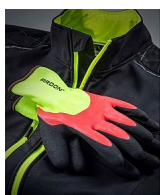

PETRAX DOUBLE rukavice nylon/latex

» PRACOVNÍ RUKAVICE » Vrstvené / máčené » Vrstvené LATEX

Kód zboží	1153200208
Dodavatelské číslo	A8107/08-SPE
EAN	8592390075611
Značka	ARDON

Na skladě: U dodavatele
U dodavatele: 6 351 pár