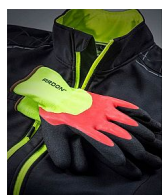

# PETRAX DOUBLE rukavice nylon/latex

» PRACOVNÍ RUKAVICE » Vrstvené / máčené » Vrstvené LATEX

Kód zboží	1153200208
Dodavatelské číslo	A8107/08-SPE
EAN	8592390075611
Značka	ARDON

Na skladě: U dodavatele  
U dodavatele: 4 598 pár