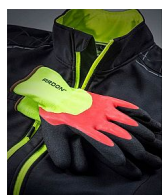

PETRAX DOUBLE rukavice nylon/latex

» PRACOVNÍ RUKAVICE » Vrstvené / máčené » Vrstvené LATEX

Kód zboží

11532002

Značka

ARDON

Na skladě:

U dodavatele