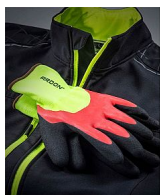

PETRAX DOUBLE rukavice nylon/latex

» PRACOVNÍ RUKAVICE » Vrstvené / máčené » Vrstvené LATEX

Kód zboží

11532002

Značka

ARDON

Na skladě:

U dodavatele