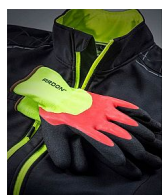

# PETRAX DOUBLE rukavice nylon/latex

» PRACOVNÍ RUKAVICE » Vrstvené / máčené » Vrstvené LATEX

Kód zboží	1153200210
Dodavatelské číslo	A8107/10-SPE
EAN	8592390075635
Značka	ARDON

Na skladě: U dodavatele  
U dodavatele: 16 406 pár