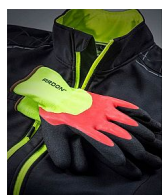

PETRAX DOUBLE rukavice nylon/latex

» PRACOVNÍ RUKAVICE » Vrstvené / máčené » Vrstvené LATEX

Kód zboží	1153200210
Dodavatelské číslo	A8107/10-SPE
EAN	8592390075635
Značka	ARDON

Na skladě: U dodavatele
U dodavatele: 21 835 pár