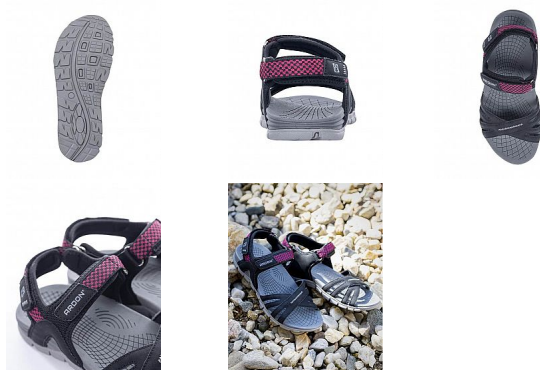

PHYLLIS Trekový sandál dámský 36

» PRACOVNÍ OBUV » Trekingová obuv » Sandály trekingové

Kód zboží	1110309001
Dodavatelské číslo	G3402
EAN	8592390166807
Značka	ARDON

Na skladě: U dodavatele

Popis

dámský trekový sandál s PU + textilním svrškem
možnost utažení na patě pomocí pásku obuv je
opatřena páskem se suchým zipem pro nastavení
šířky, vnitřní strana s polstrováním materiál: textilie,
textilní pásek, PU podešev: phylon/TPR, lepená
technologie velikosti: 36 - 42 váha: 175 g (platí pro
půlpár obuvi ve velikosti 42) barva: černá/růžová