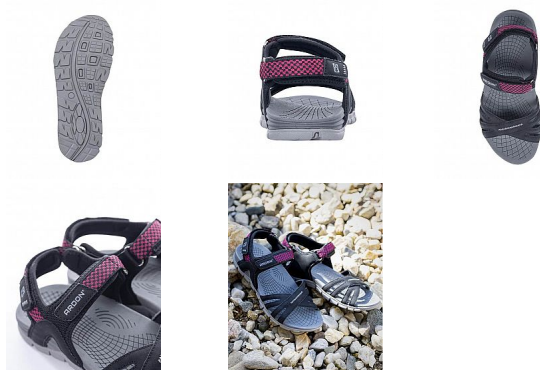

# PHYLLIS Trekový sandál dámský 37

» PRACOVNÍ OBUV » Trekingová obuv » Sandály trekingové

Kód zboží	1110309001
Dodavatelské číslo	G3402
EAN	8592390166814
Značka	ARDON

Na skladě: U dodavatele  
U dodavatele: 18 pár

## Popis

dámský trekový sandál s PU + textilním svrškem  
možnost utažení na patě pomocí pásku obuv je  
opatřena páskem se suchým zipem pro nastavení  
šířky, vnitřní strana s polstrováním materiál: textilie,  
textilní pásek, PU podešev: phylon/TPR, lepená  
technologie velikosti: 36 - 42 váha: 175 g (platí pro  
půlpár obuvi ve velikosti 42) barva: černá/růžová