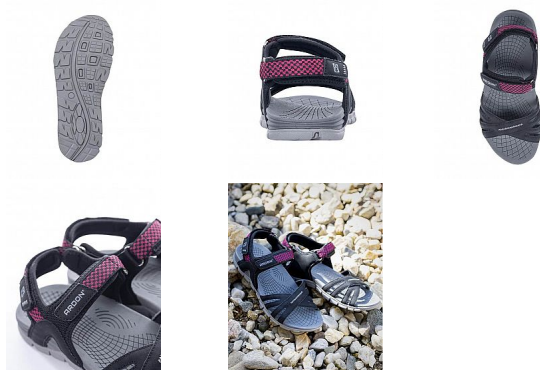

PHYLLIS Trekový sandál dámský 37

» PRACOVNÍ OBUV » Trekingová obuv » Sandály trekingové

Kód zboží	1110309001
Dodavatelské číslo	G3402
EAN	8592390166814
Značka	ARDON

Na skladě:

U dodavatele

Popis

dámský trekový sandál s PU + textilním svrškem
možnost utažení na patě pomocí pásku obuv je
opatřena páskem se suchým zipem pro nastavení
šířky, vnitřní strana s polstrováním materiál: textilie,
textilní pásek, PU podešev: phylon/TPR, lepená
technologie velikosti: 36 - 42 váha: 175 g (platí pro
půlpár obuvi ve velikosti 42) barva: černá/růžová