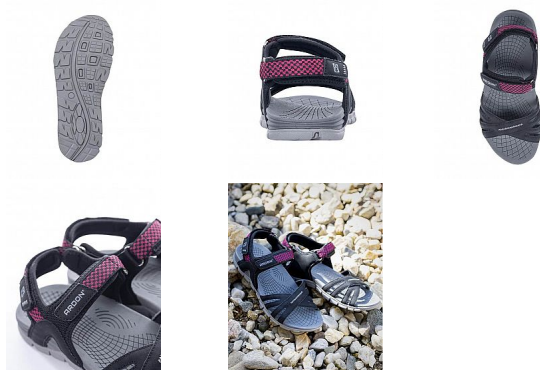

PHYLLIS Trekový sandál dámský 38

» PRACOVNÍ OBUV » Trekingová obuv » Sandály trekingové

Kód zboží	1110309001
Dodavatelské číslo	G3402
EAN	8592390166821
Značka	ARDON

Na skladě:

U dodavatele

Popis

dámský trekový sandál s PU + textilním svrškem
možnost utažení na patě pomocí pásku obuv je
opatřena páskem se suchým zipem pro nastavení
šířky, vnitřní strana s polstrováním materiál: textilie,
textilní pásek, PU podešev: phylon/TPR, lepená
technologie velikosti: 36 - 42 váha: 175 g (platí pro
půlpár obuvi ve velikosti 42) barva: černá/růžová