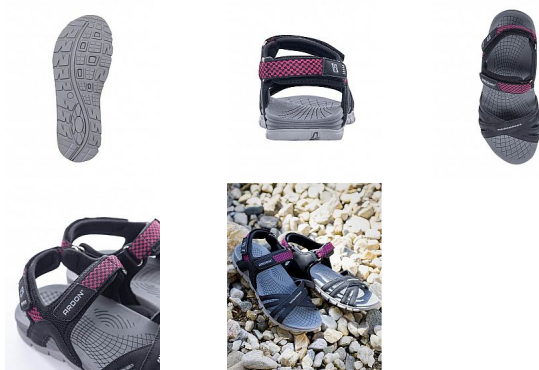

PHYLLIS Trekový sandál dámský 38

» PRACOVNÍ OBUV » Trekingová obuv » Sandály trekingové

Kód zboží	1110309001
Dodavatelské číslo	G3402
EAN	8592390166821
Značka	ARDON

Na skladě:

U dodavatele

Popis

dámský trekový sandál s PU + textilním svrškem
možnost utažení na patě pomocí pásku obuv je
opatřena páskem se suchým zipem pro nastavení
šířky, vnitřní strana s polstrováním materiál: textilie,
textilní pásek, PU podešev: phylon/TPR, lepená
technologie velikosti: 36 - 42 váha: 175 g (platí pro
půlpár obuvi ve velikosti 42) barva: černá/růžová