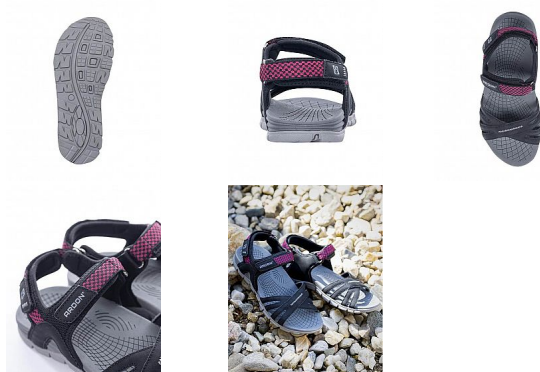

PHYLLIS Trekový sandál dámský 39

» PRACOVNÍ OBUV » Trekingová obuv » Sandály trekingové

Kód zboží	1110309001
Dodavatelské číslo	G3402
EAN	8592390166838
Značka	ARDON

Na skladě: U dodavatele
U dodavatele: 114 pár

Popis

dámský trekový sandál s PU + textilním svrškem
možnost utažení na patě pomocí pásku obuv je
opatřena páskem se suchým zipem pro nastavení
šířky, vnitřní strana s polstrováním materiál: textilie,
textilní pásek, PU podešev: phylon/TPR, lepená
technologie velikosti: 36 - 42 váha: 175 g (platí pro
půlpár obuvi ve velikosti 42) barva: černá/růžová