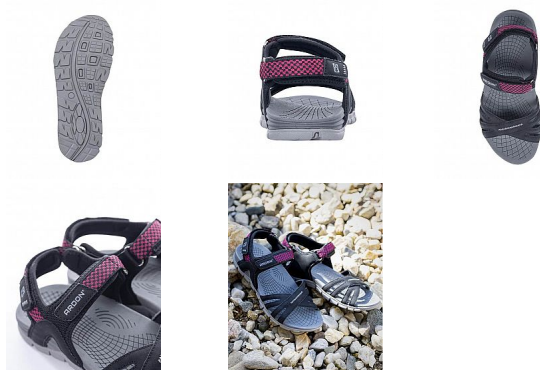

PHYLLIS Trekový sandál dámský 39

» PRACOVNÍ OBUV » Trekingová obuv » Sandály trekingové

Kód zboží	1110309001
Dodavatelské číslo	G3402
EAN	8592390166838
Značka	ARDON

Na skladě: U dodavatele
U dodavatele: 85 pár

Popis

dámský trekový sandál s PU + textilním svrškem
možnost utažení na patě pomocí pásku obuv je
opatřena páskem se suchým zipem pro nastavení
šířky, vnitřní strana s polstrováním materiál: textilie,
textilní pásek, PU podešev: phylon/TPR, lepená
technologie velikosti: 36 - 42 váha: 175 g (platí pro
půlpár obuvi ve velikosti 42) barva: černá/růžová