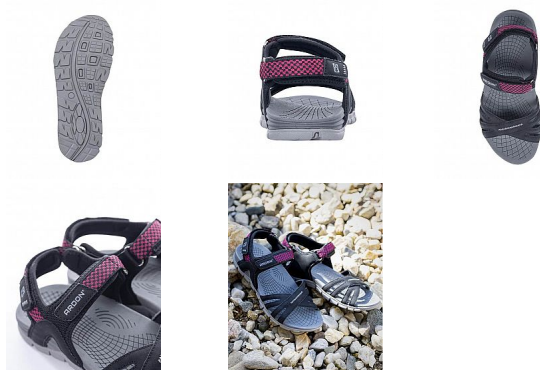

# PHYLLIS Trekový sandál dámský 39

» PRACOVNÍ OBUV » Trekingová obuv » Sandály trekingové

Kód zboží	1110309001
Dodavatelské číslo	G3402
EAN	8592390166838
Značka	ARDON

Na skladě: U dodavatele  
U dodavatele: 86 pár

## Popis

dámský trekový sandál s PU + textilním svrškem  
možnost utažení na patě pomocí pásku obuv je  
opatřena páskem se suchým zipem pro nastavení  
šířky, vnitřní strana s polstrováním materiál: textilie,  
textilní pásek, PU podešev: phylon/TPR, lepená  
technologie velikosti: 36 - 42 váha: 175 g (platí pro  
půlpár obuvi ve velikosti 42) barva: černá/růžová