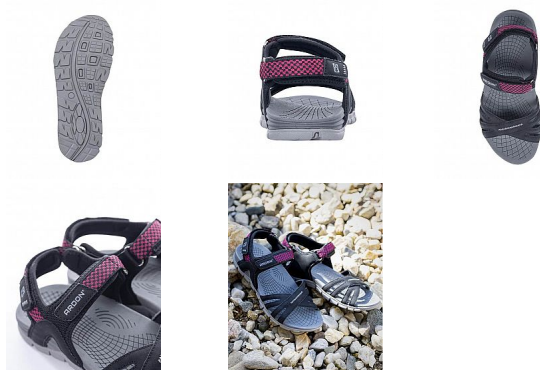

PHYLLIS Trekový sandál dámský 39

» PRACOVNÍ OBUV » Trekingová obuv » Sandály trekingové

Kód zboží	1110309001
Dodavatelské číslo	G3402
EAN	8592390166838
Značka	ARDON

Na skladě: U dodavatele
U dodavatele: 114 pár

Popis

dámský trekový sandál s PU + textilním svrškem
možnost utažení na patě pomocí pásku obuv je
opatřena páskem se suchým zipem pro nastavení
šířky, vnitřní strana s polstrováním materiál: textilie,
textilní pásek, PU podešev: phylon/TPR, lepená
technologie velikosti: 36 - 42 váha: 175 g (platí pro
půlpár obuvi ve velikosti 42) barva: černá/růžová