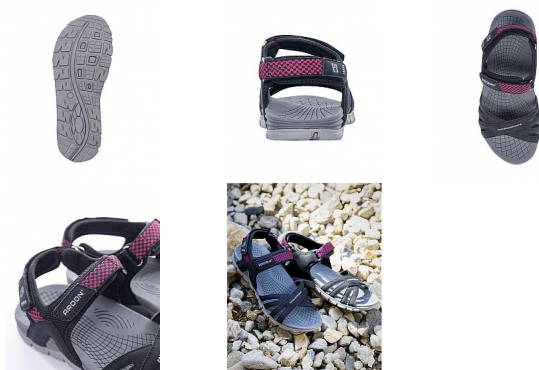

PHYLLIS Trekový sandál dámský 40

» PRACOVNÍ OBUV » Trekingová obuv » Sandály trekingové

Kód zboží	1110309001
Dodavatelské číslo	G3402
EAN	8592390166845
Značka	ARDON

Na skladě: U dodavatele
U dodavatele: 46 pár

Popis

dámský trekový sandál s PU + textilním svrškem
možnost utažení na patě pomocí pásku obuv je
opatřena páskem se suchým zipem pro nastavení
šířky, vnitřní strana s polstrováním materiál: textilie,
textilní pásek, PU podešev: phylon/TPR, lepená
technologie velikosti: 36 - 42 váha: 175 g (platí pro
půlpár obuvi ve velikosti 42) barva: černá/růžová