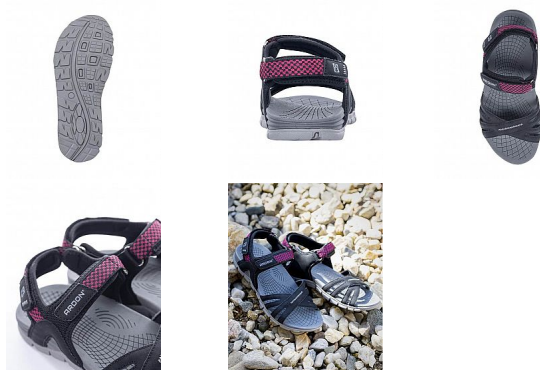

PHYLLIS Trekový sandál dámský 40

» PRACOVNÍ OBUV » Trekingová obuv » Sandály trekingové

Kód zboží	1110309001
Dodavatelské číslo	G3402
EAN	8592390166845
Značka	ARDON

Na skladě: U dodavatele
U dodavatele: 46 pár

Popis

dámský trekový sandál s PU + textilním svrškem
možnost utažení na patě pomocí pásku obuv je
opatřena páskem se suchým zipem pro nastavení
šířky, vnitřní strana s polstrováním materiál: textilie,
textilní pásek, PU podešev: phylon/TPR, lepená
technologie velikosti: 36 - 42 váha: 175 g (platí pro
půlpár obuvi ve velikosti 42) barva: černá/růžová