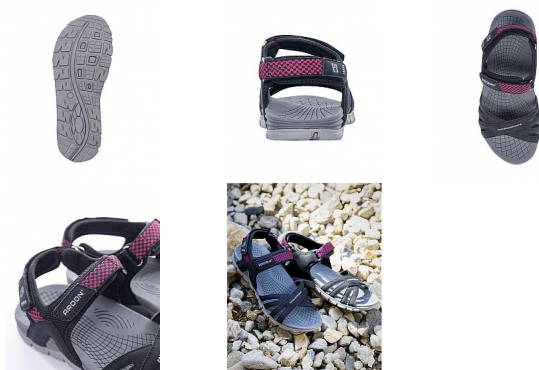

PHYLLIS Trekový sandál dámský 40

» PRACOVNÍ OBUV » Trekingová obuv » Sandály trekingové

Kód zboží	1110309001
Dodavatelské číslo	G3402
EAN	8592390166845
Značka	ARDON

Na skladě: U dodavatele
U dodavatele: 58 pár

Popis

dámský trekový sandál s PU + textilním svrškem
možnost utažení na patě pomocí pásku obuv je
opatřena páskem se suchým zipem pro nastavení
šířky, vnitřní strana s polstrováním materiál: textilie,
textilní pásek, PU podešev: phylon/TPR, lepená
technologie velikosti: 36 - 42 váha: 175 g (platí pro
půlpár obuvi ve velikosti 42) barva: černá/růžová