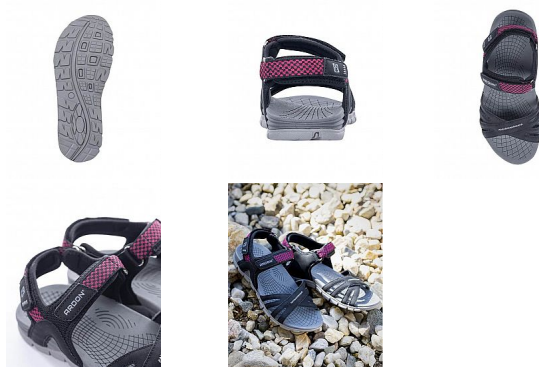

# PHYLLIS Trekový sandál dámský 40

» PRACOVNÍ OBUV » Trekingová obuv » Sandály trekingové

Kód zboží	1110309001
Dodavatelské číslo	G3402
EAN	8592390166845
Značka	ARDON

Na skladě: U dodavatele  
U dodavatele: 58 pár

## Popis

dámský trekový sandál s PU + textilním svrškem  
možnost utažení na patě pomocí pásku obuv je  
opatřena páskem se suchým zipem pro nastavení  
šířky, vnitřní strana s polstrováním materiál: textilie,  
textilní pásek, PU podešev: phylon/TPR, lepená  
technologie velikosti: 36 - 42 váha: 175 g (platí pro  
půlpár obuvi ve velikosti 42) barva: černá/růžová