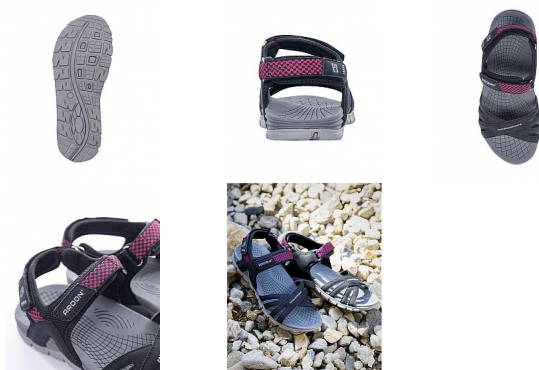

PHYLLIS Trekový sandál dámský 41

» PRACOVNÍ OBUV » Trekingová obuv » Sandály trekingové

Kód zboží	1110309001
Dodavatelské číslo	G3402
EAN	8592390166852
Značka	ARDON

Na skladě: U dodavatele
U dodavatele: 16 pár

Popis

dámský trekový sandál s PU + textilním svrškem
možnost utažení na patě pomocí pásku obuv je
opatřena páskem se suchým zipem pro nastavení
šířky, vnitřní strana s polstrováním materiál: textilie,
textilní pásek, PU podešev: phylon/TPR, lepená
technologie velikosti: 36 - 42 váha: 175 g (platí pro
půlpár obuvi ve velikosti 42) barva: černá/růžová