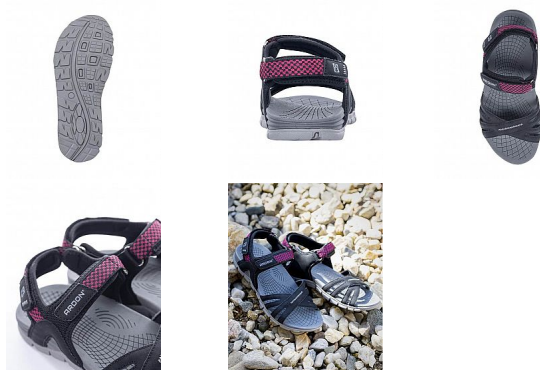

PHYLLIS Trekový sandál dámský 41

» PRACOVNÍ OBUV » Trekingová obuv » Sandály trekingové

Kód zboží	1110309001
Dodavatelské číslo	G3402
EAN	8592390166852
Značka	ARDON

Na skladě: U dodavatele
U dodavatele: 16 pár

Popis

dámský trekový sandál s PU + textilním svrškem
možnost utažení na patě pomocí pásku obuv je
opatřena páskem se suchým zipem pro nastavení
šířky, vnitřní strana s polstrováním materiál: textilie,
textilní pásek, PU podešev: phylon/TPR, lepená
technologie velikosti: 36 - 42 váha: 175 g (platí pro
půlpár obuvi ve velikosti 42) barva: černá/růžová