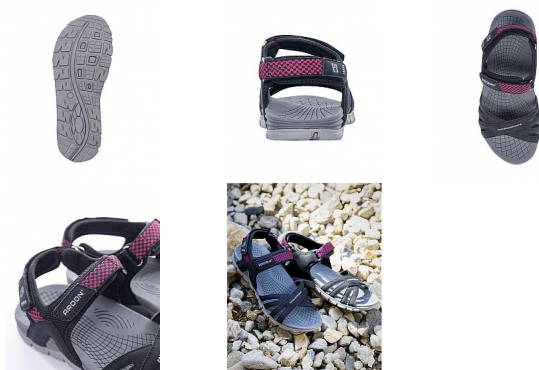

# PHYLLIS Trekový sandál dámský 41

» PRACOVNÍ OBUV » Trekingová obuv » Sandály trekingové

Kód zboží	1110309001
Dodavatelské číslo	G3402
EAN	8592390166852
Značka	ARDON

Na skladě: U dodavatele  
U dodavatele: 31 pár

## Popis

dámský trekový sandál s PU + textilním svrškem  
možnost utažení na patě pomocí pásku obuv je  
opatřena páskem se suchým zipem pro nastavení  
šířky, vnitřní strana s polstrováním materiál: textilie,  
textilní pásek, PU podešev: phylon/TPR, lepená  
technologie velikosti: 36 - 42 váha: 175 g (platí pro  
půlpár obuvi ve velikosti 42) barva: černá/růžová