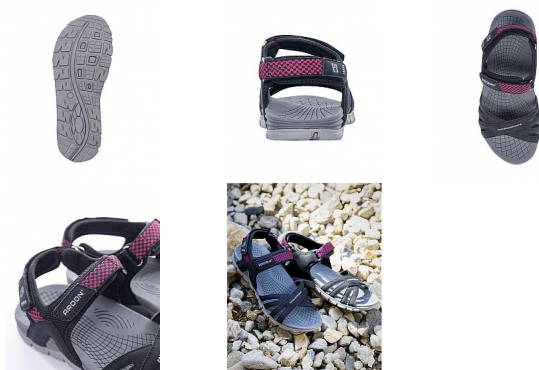

PHYLLIS Trekový sandál dámský 41

» PRACOVNÍ OBUV » Trekingová obuv » Sandály trekingové

Kód zboží	1110309001
Dodavatelské číslo	G3402
EAN	8592390166852
Značka	ARDON

Na skladě: U dodavatele
U dodavatele: 31 pár

Popis

dámský trekový sandál s PU + textilním svrškem
možnost utažení na patě pomocí pásku obuv je
opatřena páskem se suchým zipem pro nastavení
šířky, vnitřní strana s polstrováním materiál: textilie,
textilní pásek, PU podešev: phylon/TPR, lepená
technologie velikosti: 36 - 42 váha: 175 g (platí pro
půlpár obuvi ve velikosti 42) barva: černá/růžová