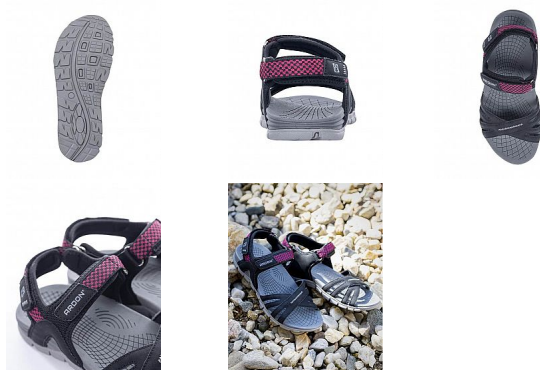

PHYLLIS Trekový sandál dámský 42

» PRACOVNÍ OBUV » Trekingová obuv » Sandály trekingové

Kód zboží	1110309001
Dodavatelské číslo	G3402
EAN	8592390166869
Značka	ARDON

Na skladě: U dodavatele
U dodavatele: 85 pár

Popis

dámský trekový sandál s PU + textilním svrškem
možnost utažení na patě pomocí pásku obuv je
opatřena páskem se suchým zipem pro nastavení
šířky, vnitřní strana s polstrováním materiál: textilie,
textilní pásek, PU podešev: phylon/TPR, lepená
technologie velikosti: 36 - 42 váha: 175 g (platí pro
půlpár obuvi ve velikosti 42) barva: černá/růžová