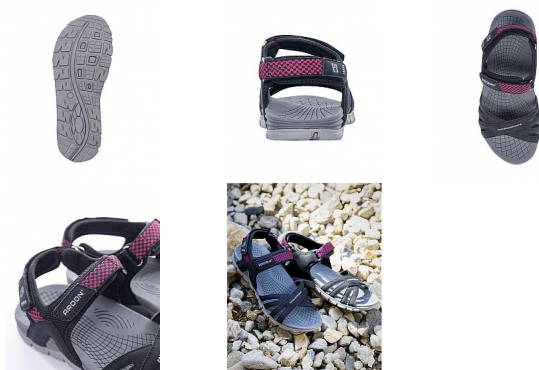

PHYLLIS Trekový sandál dámský 42

» PRACOVNÍ OBUV » Trekingová obuv » Sandály trekingové

Kód zboží	1110309001
Dodavatelské číslo	G3402
EAN	8592390166869
Značka	ARDON

Na skladě: U dodavatele
U dodavatele: 72 pár

Popis

dámský trekový sandál s PU + textilním svrškem
možnost utažení na patě pomocí pásku obuv je
opatřena páskem se suchým zipem pro nastavení
šířky, vnitřní strana s polstrováním materiál: textilie,
textilní pásek, PU podešev: phylon/TPR, lepená
technologie velikosti: 36 - 42 váha: 175 g (platí pro
půlpár obuvi ve velikosti 42) barva: černá/růžová