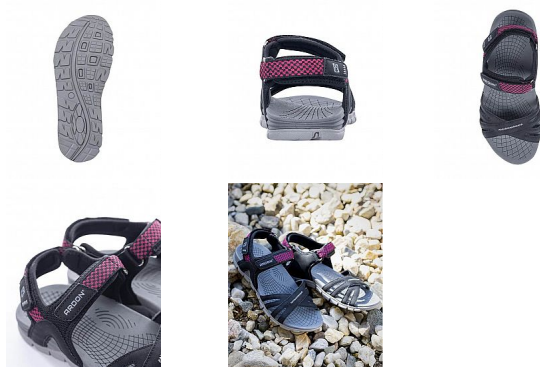

PHYLLIS Trekový sandál dámský 42

» PRACOVNÍ OBUV » Trekingová obuv » Sandály trekingové

Kód zboží	1110309001
Dodavatelské číslo	G3402
EAN	8592390166869
Značka	ARDON

Na skladě: U dodavatele
U dodavatele: 72 pár

Popis

dámský trekový sandál s PU + textilním svrškem
možnost utažení na patě pomocí pásku obuv je
opatřena páskem se suchým zipem pro nastavení
šířky, vnitřní strana s polstrováním materiál: textilie,
textilní pásek, PU podešev: phylon/TPR, lepená
technologie velikosti: 36 - 42 váha: 175 g (platí pro
půlpár obuvi ve velikosti 42) barva: černá/růžová